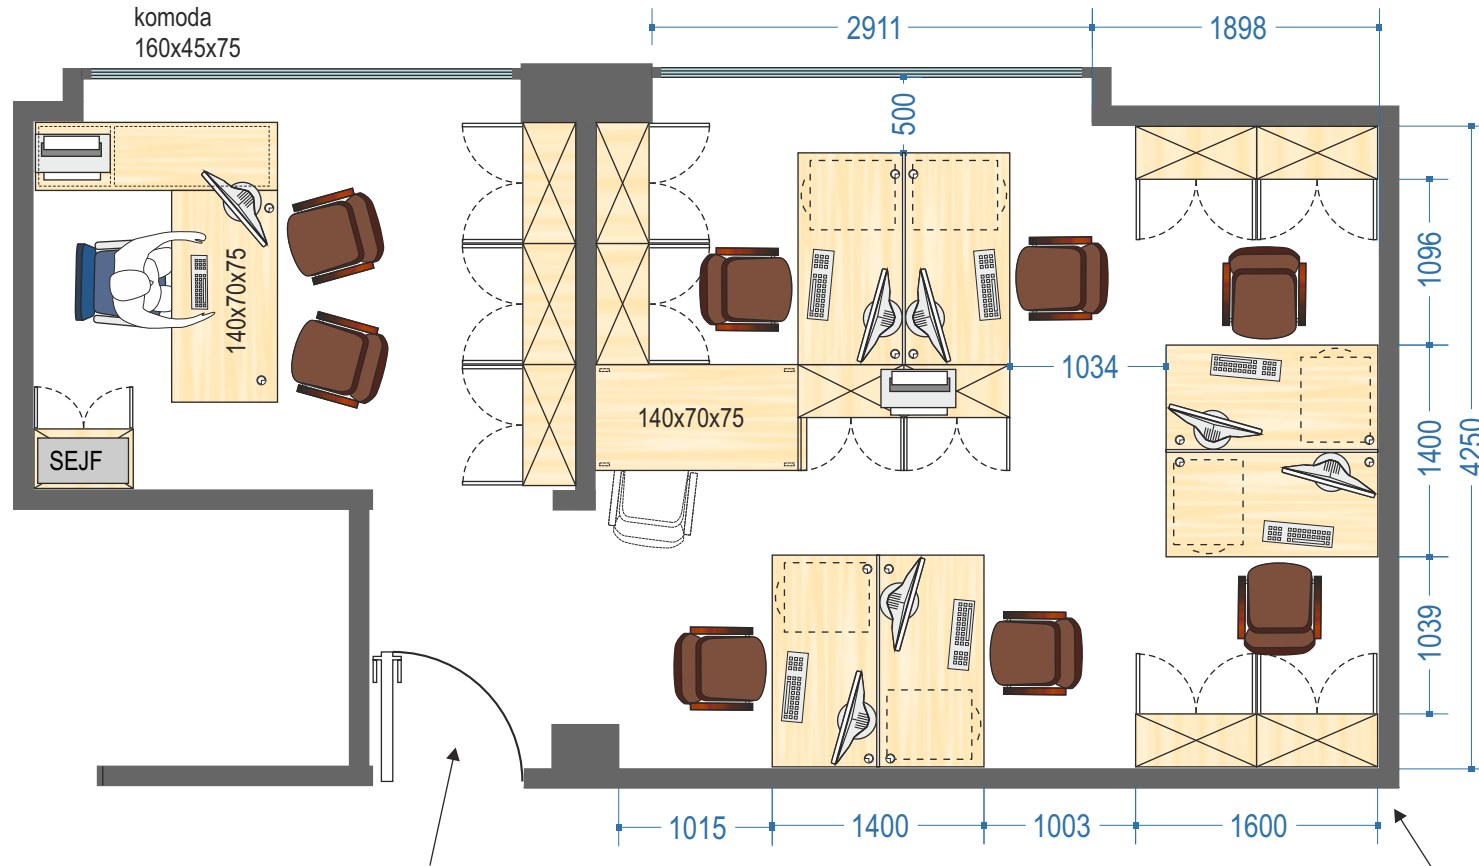

kolor R24053_R5867_Buk_Talinn_Rapport_72dpi_RGB_download wszystkie blaty białe W 1027 18 mm
 zawiasy ze spawalniczem
 prowadnice kulowe z dociągami

kolor R24053 Buk_Talinn