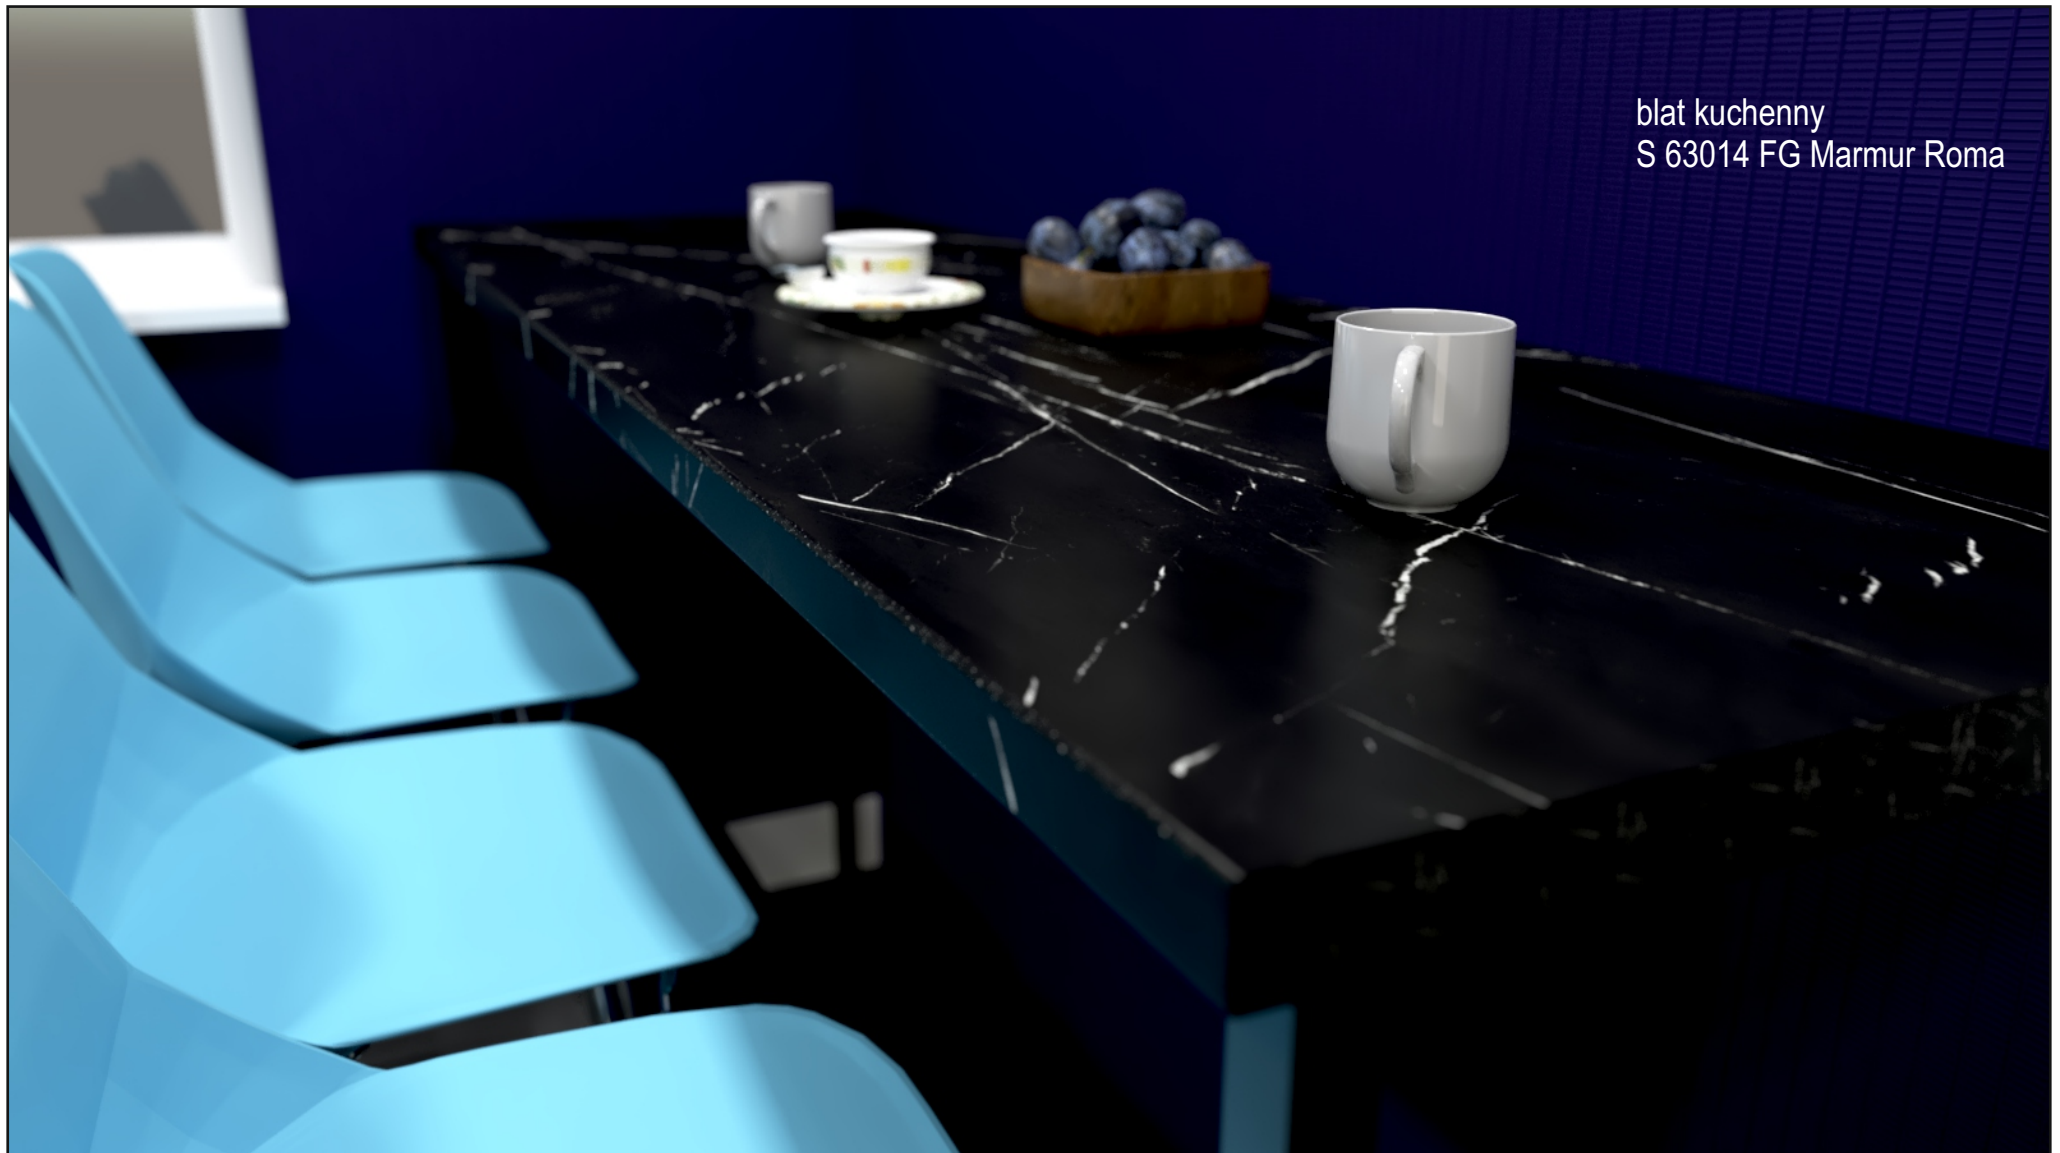

SZAFY UBRANIOWE z szufladami na naczynia i sprzęty kuchenne
prowadnice kulowe zawiasy ze spawalniczem

BLAT KUCHENNY wsparty na stelażu metalowym 30x30
malowany proszkowo na kolor czarny

SZAFY UBRANIOWE uchwyty metalowe kolor złoty
w szafach drążek chromowany do zawieszania wieszaków

2 szafy ubraniowe 1000x600x2570
szuflady kulowe z domykiem

blat kuchenny
S 63014 FG Marmur Roma

BLAT postforming w kolorze czarnym S 63052 Marmur Black Royal