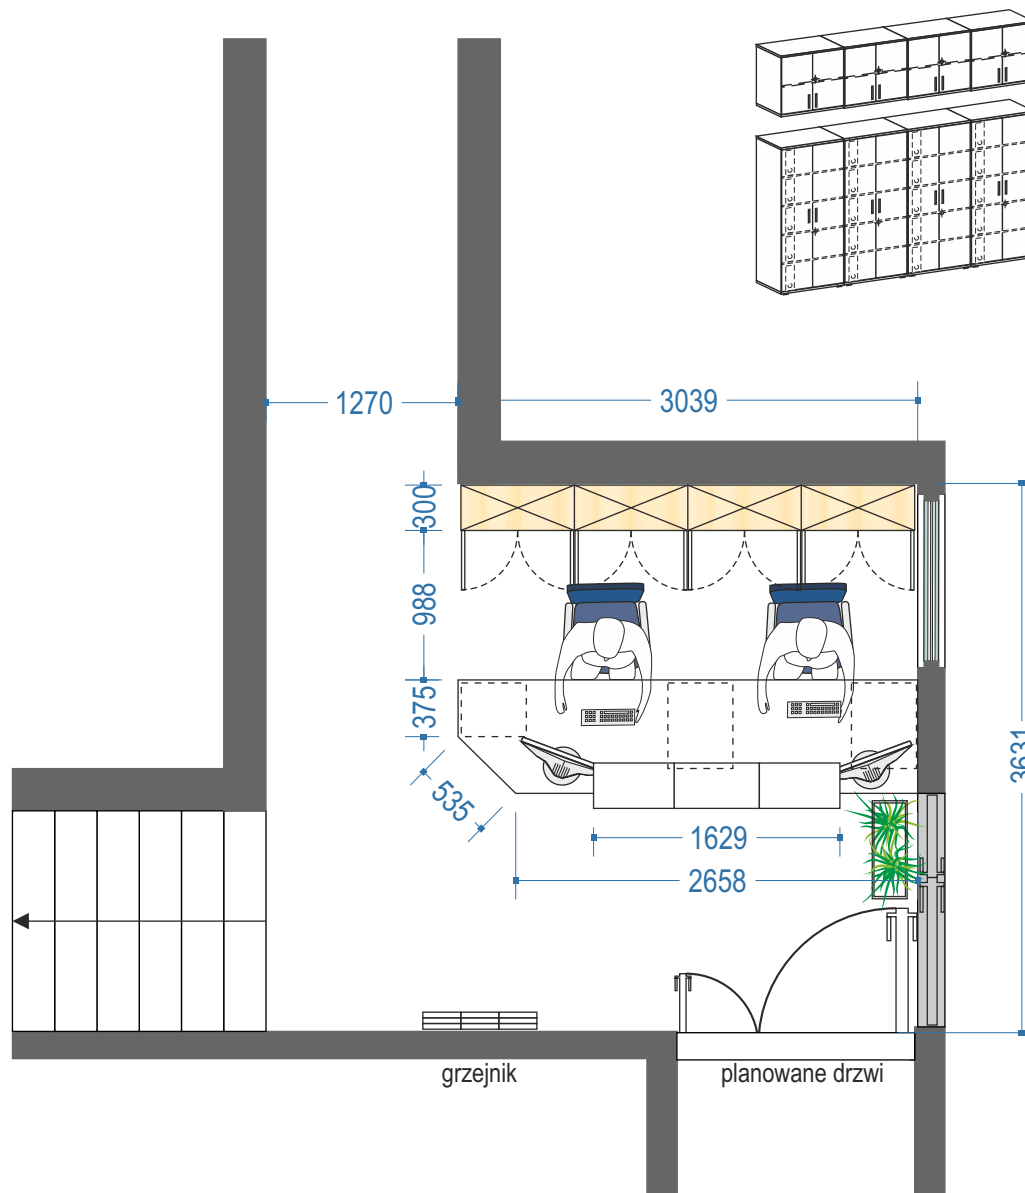

INNE WERSJE

WERSJA 2