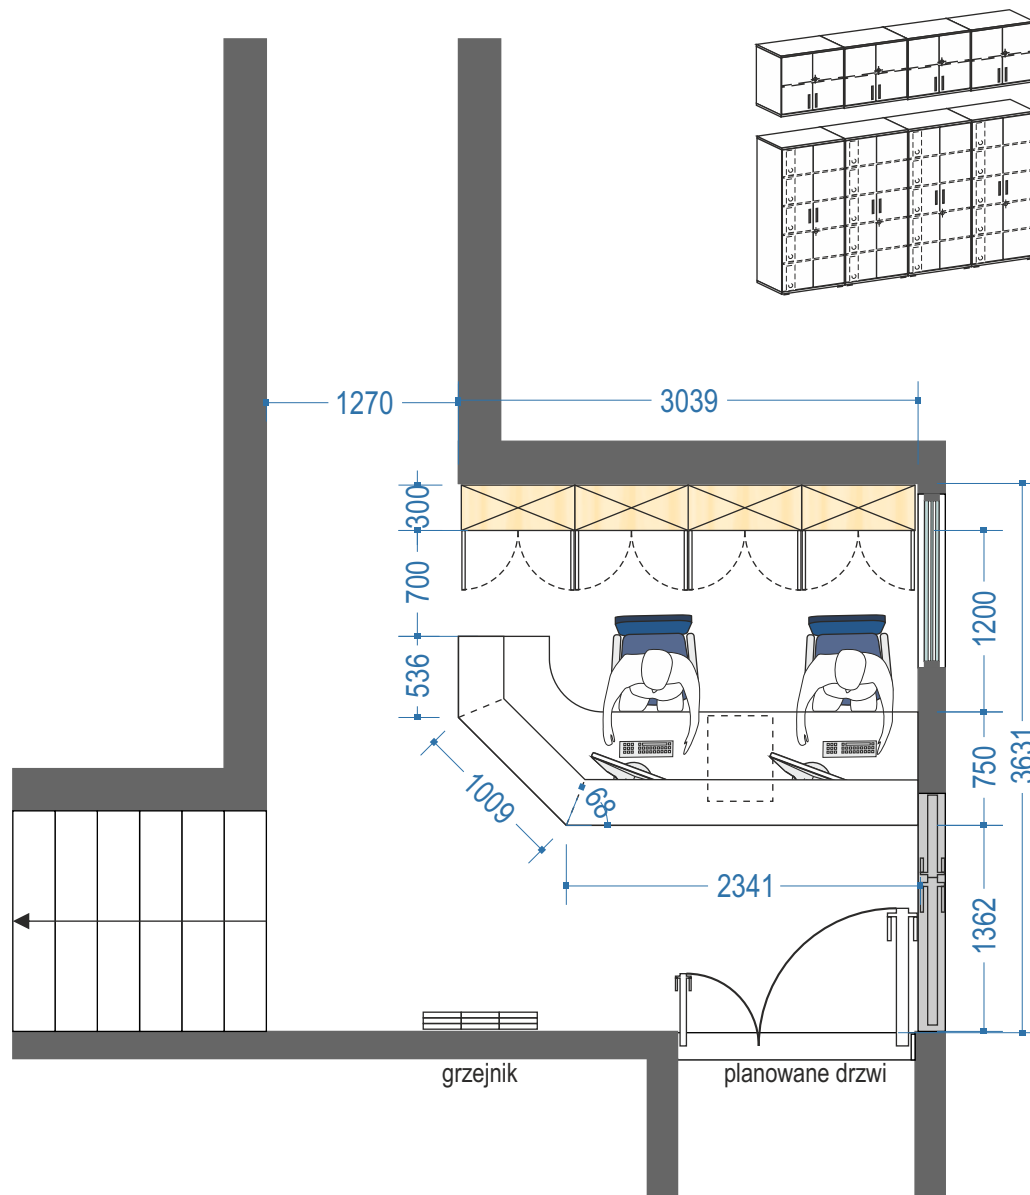

INNE WERSJE

WERSJA 3