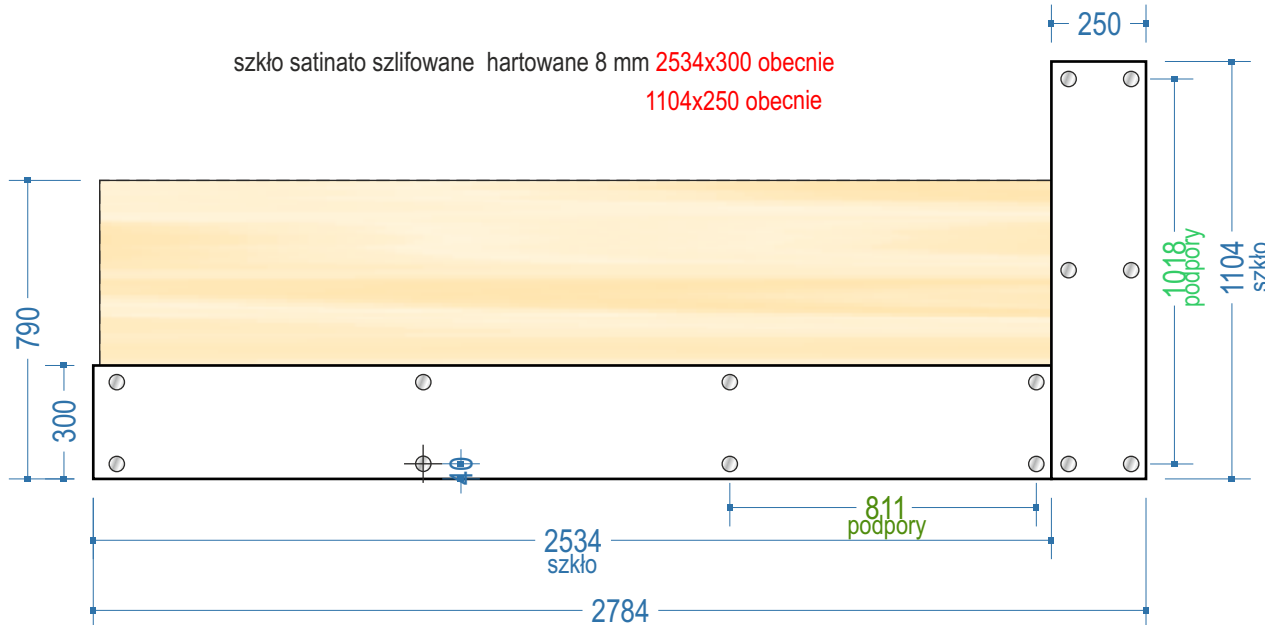

# SEKRETARIAT

widok z przodu

widok z boku

R3222L Brzoza\_Ojcow  
płyta biała W 1027 sm  
akryl dark grey 85382  
drzwi wpuszczane  
uchwyt aluminium

szkło satynato szlifowane hartowane 8 mm 2534x300 obecnie  
1104x250 obecnie

nowy układ szyb