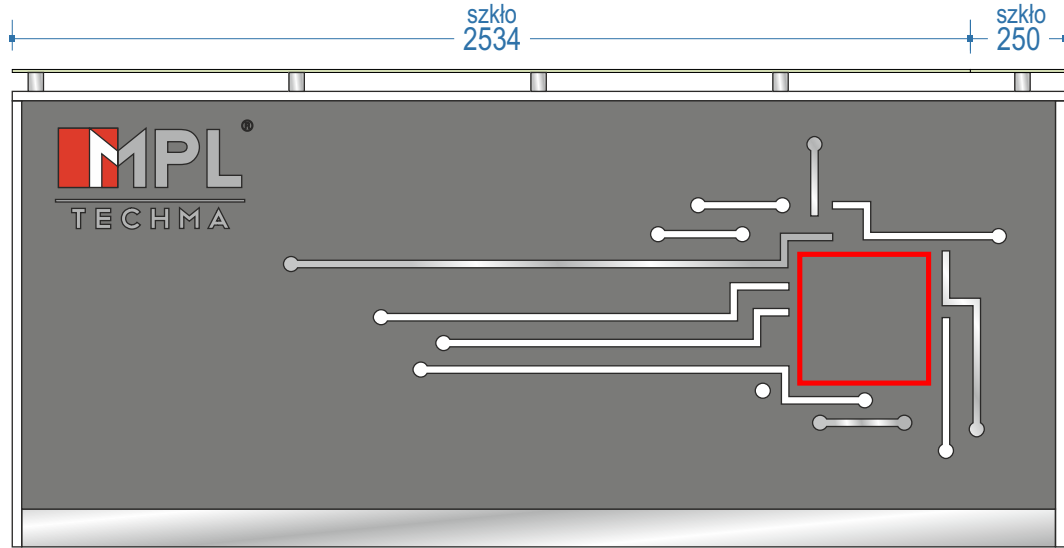

# SEKRETARIAT

widok z przodu

widok z boku

R3222L Brzoza\_Ojcow  
płyta biała W 1027 sm  
akryl dark grey 85382  
drzwi wpuszczane  
uchwyt aluminium

szkło satynato szlifowane hartowane 8 mm 2534x300 obecnie  
1104x250 obecnie

nowy układ szyb