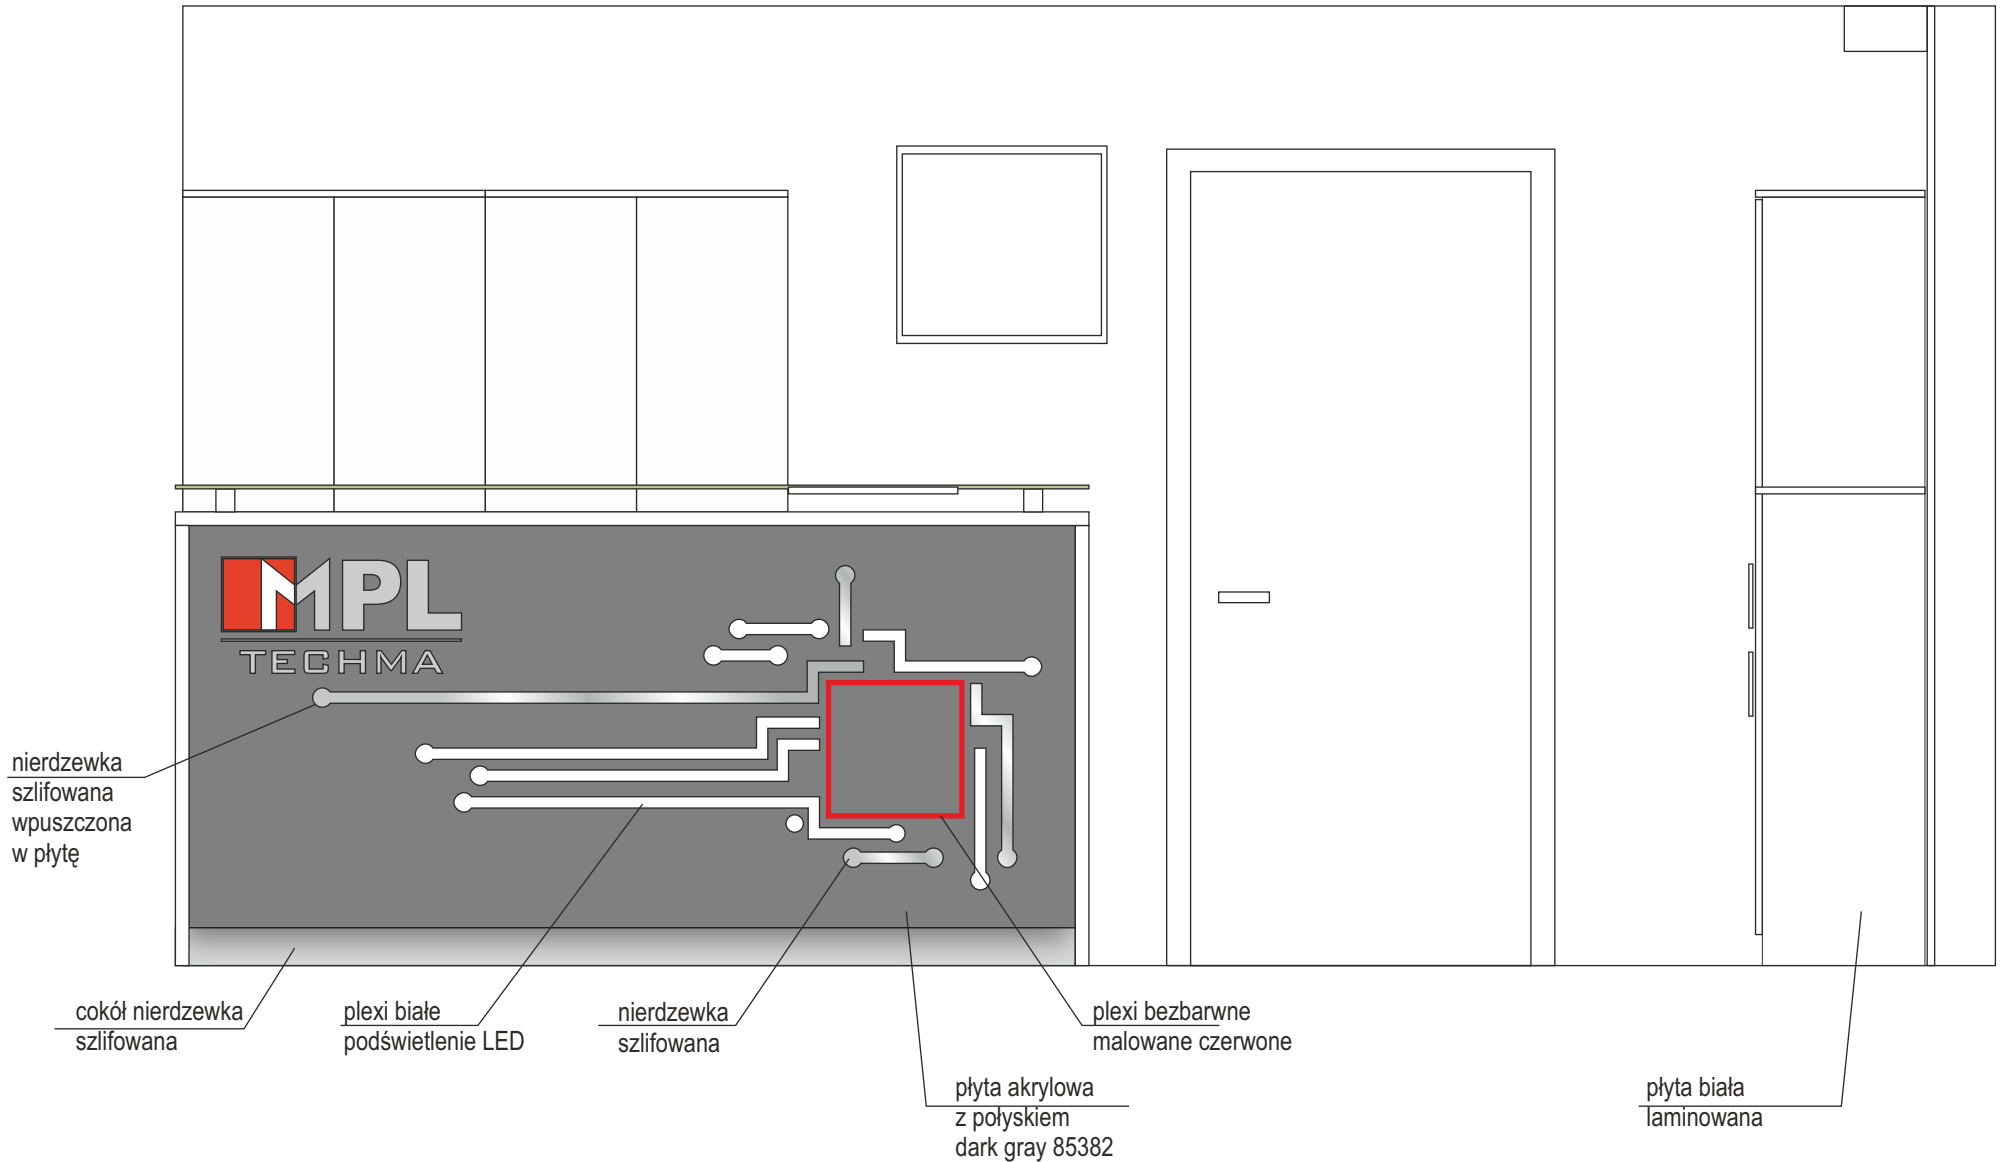

# SEKRETARIAT

widok z przodu

widok z boku

R3222L Brzoza\_Ojcow  
płyta biała W 1027 sm  
akryl dark grey 85382  
drzwi wpuszczane  
uchwyt aluminium

szkło satynato szlifowane hartowane 8 mm 2534x300 obecnie  
1104x250 obecnie

nowy układ szyb