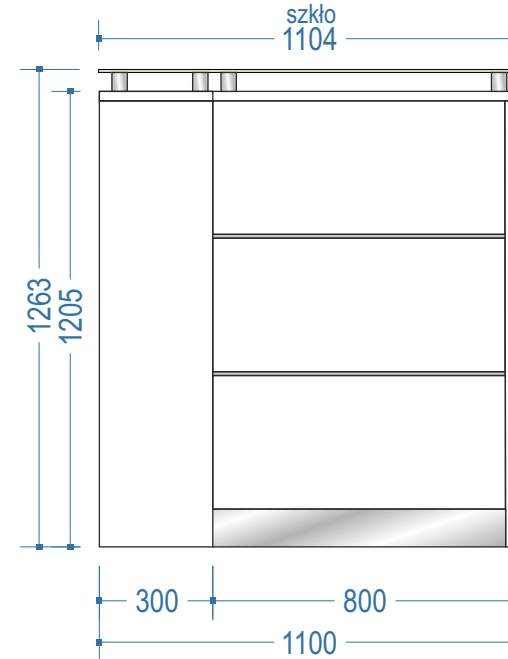

# SEKRETARIAT

widok z przodu

widok z boku

R3222L Brzoza\_Ojcow  
płyta biała W 1027 sm  
akryl dark grey 85382  
drzwi wpuszczane  
uchwyt aluminium

szkło satynato szlifowane hartowane 8 mm 2534x300 obecnie  
1104x250 obecnie

nowy układ szyb