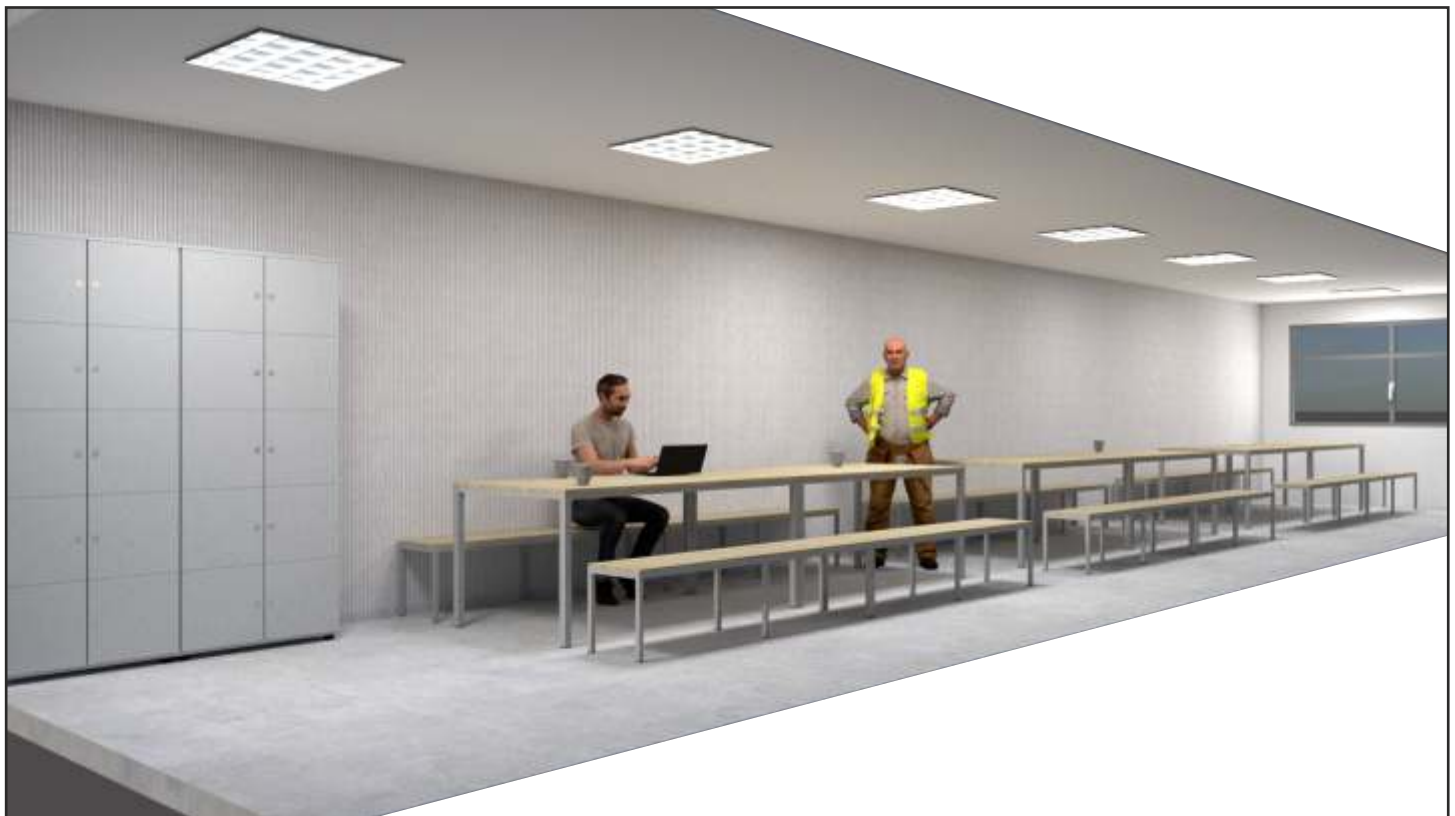

30 osób

WERSJA 1

szafki osobiste dla 30 osób
kolor szary 2101
ilość 3 szt

kolor dąb sonoma
ilość 16 szt.

kolor RAL 7035 szary typowy (do ustalenia)
ilość 40 kpl.

widok na 1 kpl. stołu z ławkami bocznymi