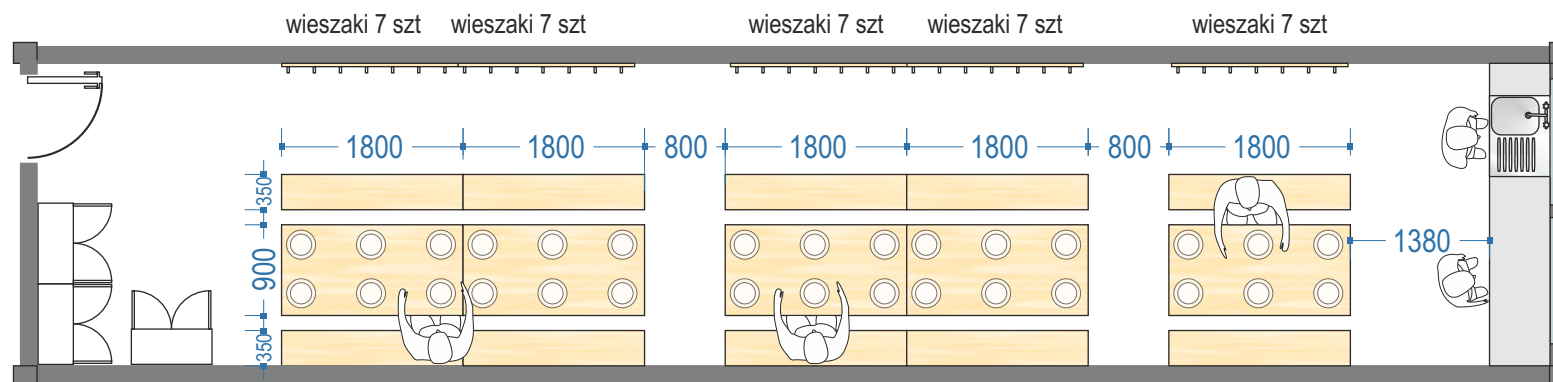

30 osób

WERSJA 1

szafki osobiste dla 30 osób
kolor szary 2101
ilość 3 szt

kolor dąb sonoma
ilość 16 szt.

kolor RAL 7035 szary typowy (do ustalenia)
ilość 40 kpl.

widok na 1 kpl. stołu z ławkami bocznymi