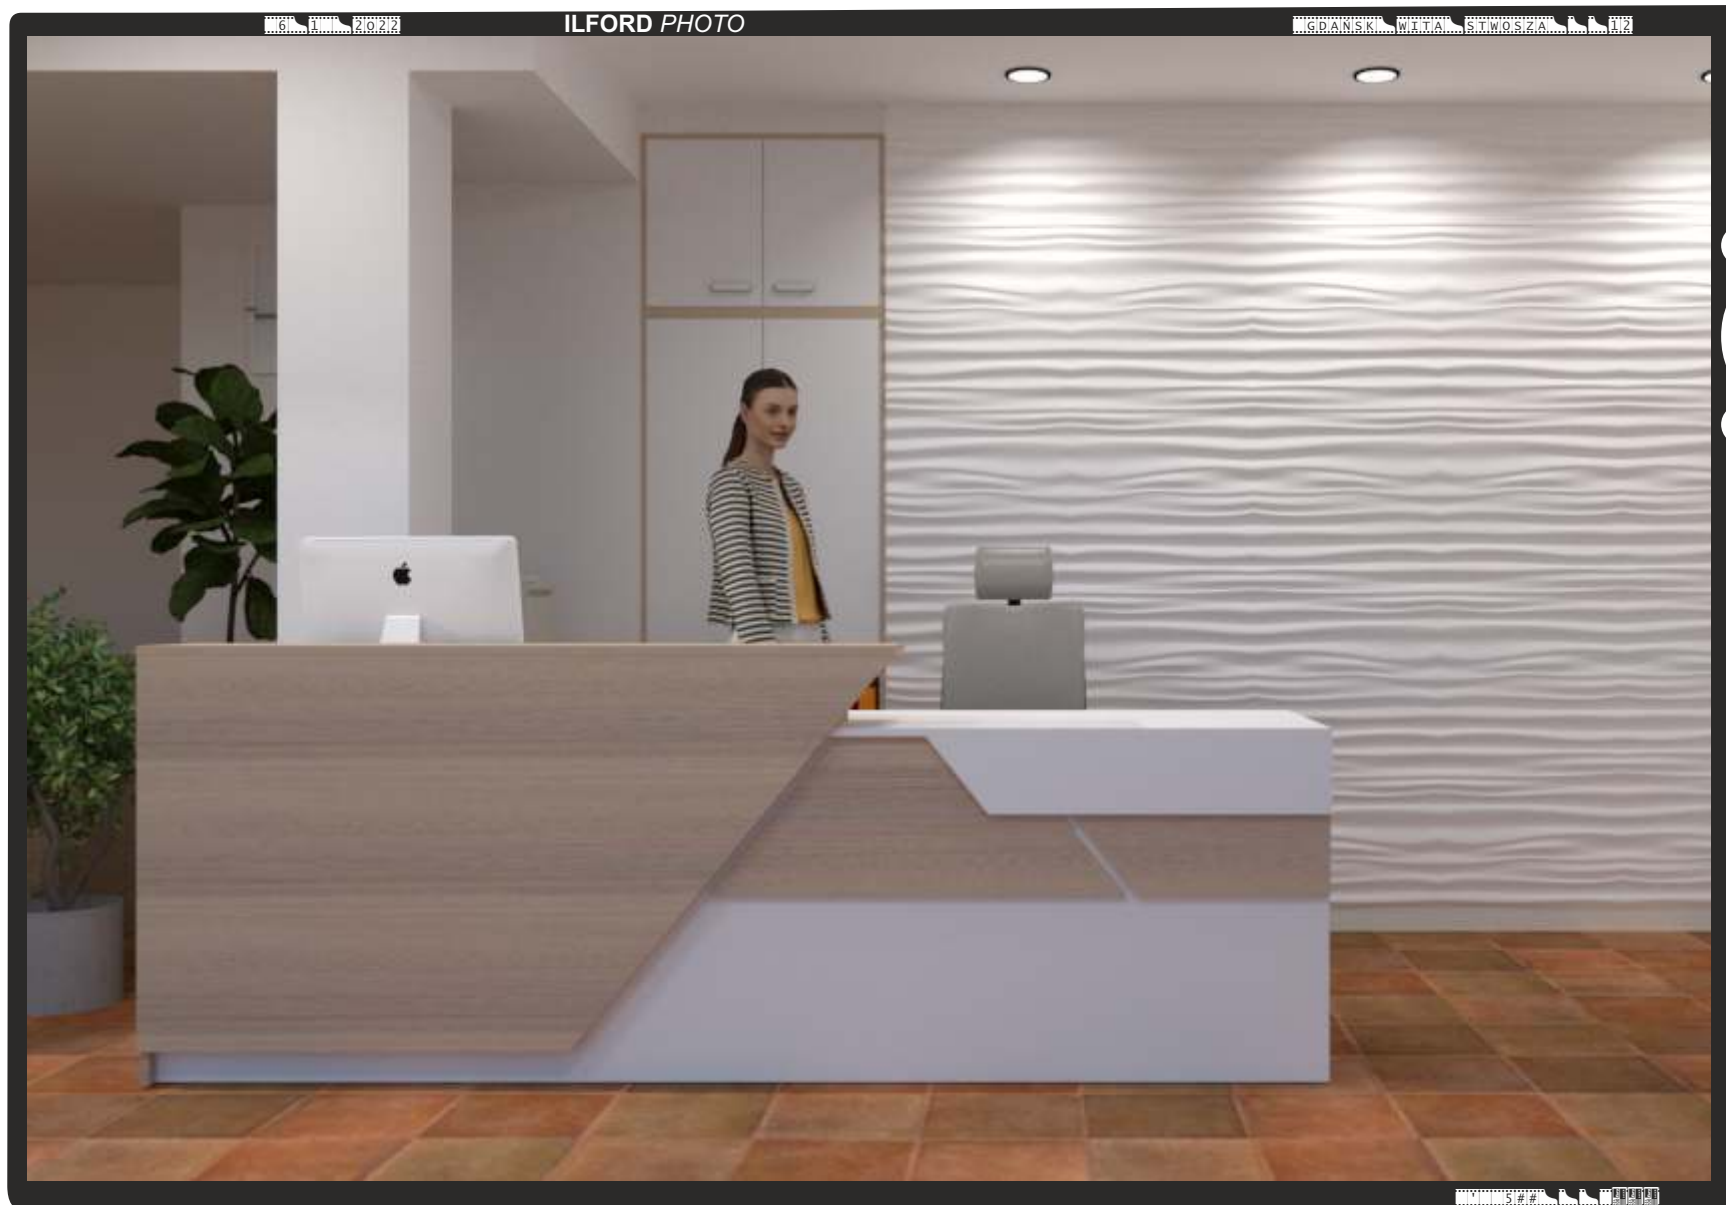

plyta drewno
w kolorze dąb

BIURO PROJEKT

08.09.2022

ILFORD PHOTO

GDANSK WITA STWOSZA 12

R37001 wiąz baron

biały połysk

BIURO PROJEKT

18.11.2022

ILFORD PHOTO

GDANSK WITA STWOSZA 12

R37001 wiąz baron

biały połysk

BIURO PROJEKT

18.01.2022

ILFORD PHOTO

GDANSK WITA STWOSZA 12

R37001 wiąz baron

biały połysk