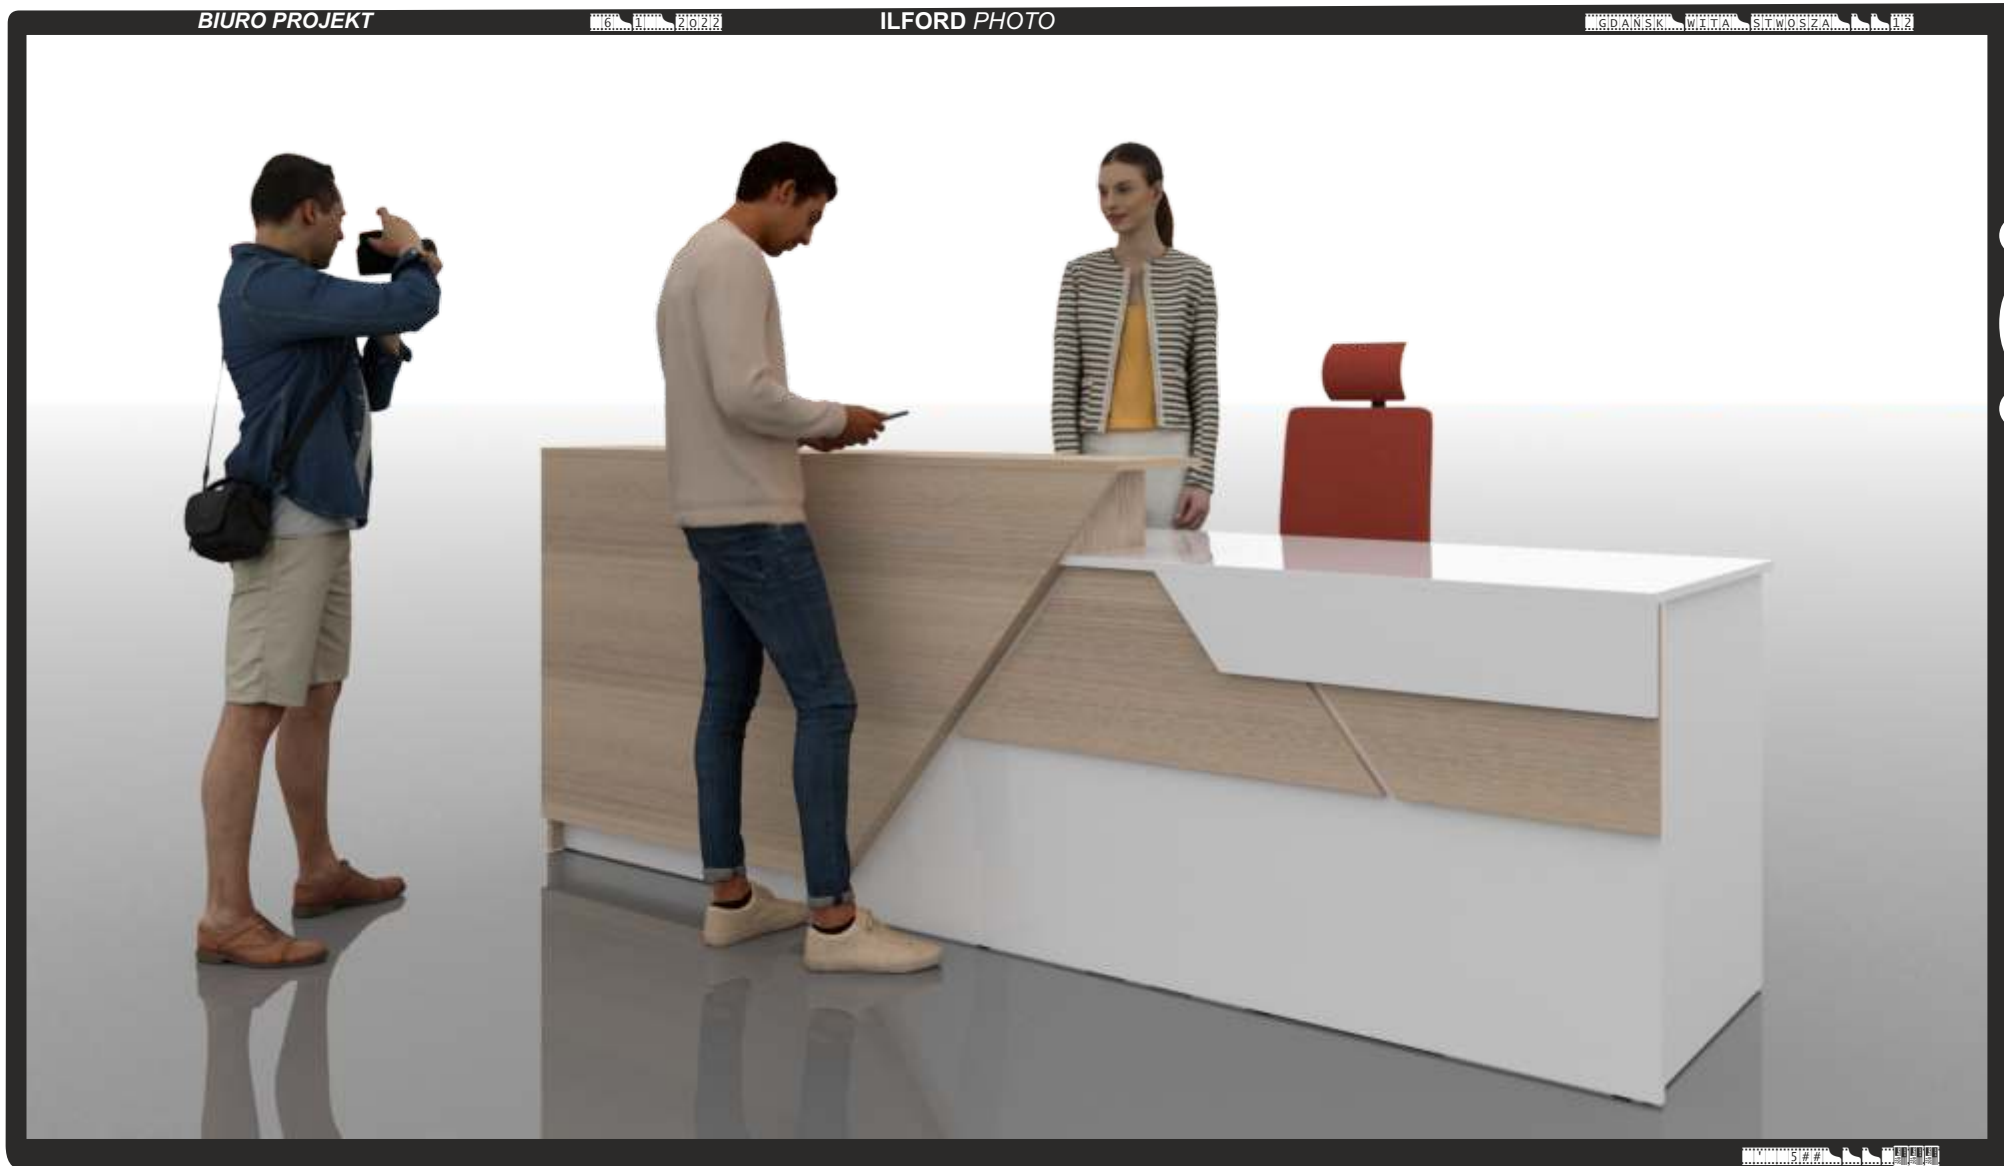

BIURO PROJEKT

18.01.2022

ILFORD PHOTO

GDANSK WITA STWOSZA 12

R37001 wiąz baron

biały połysk