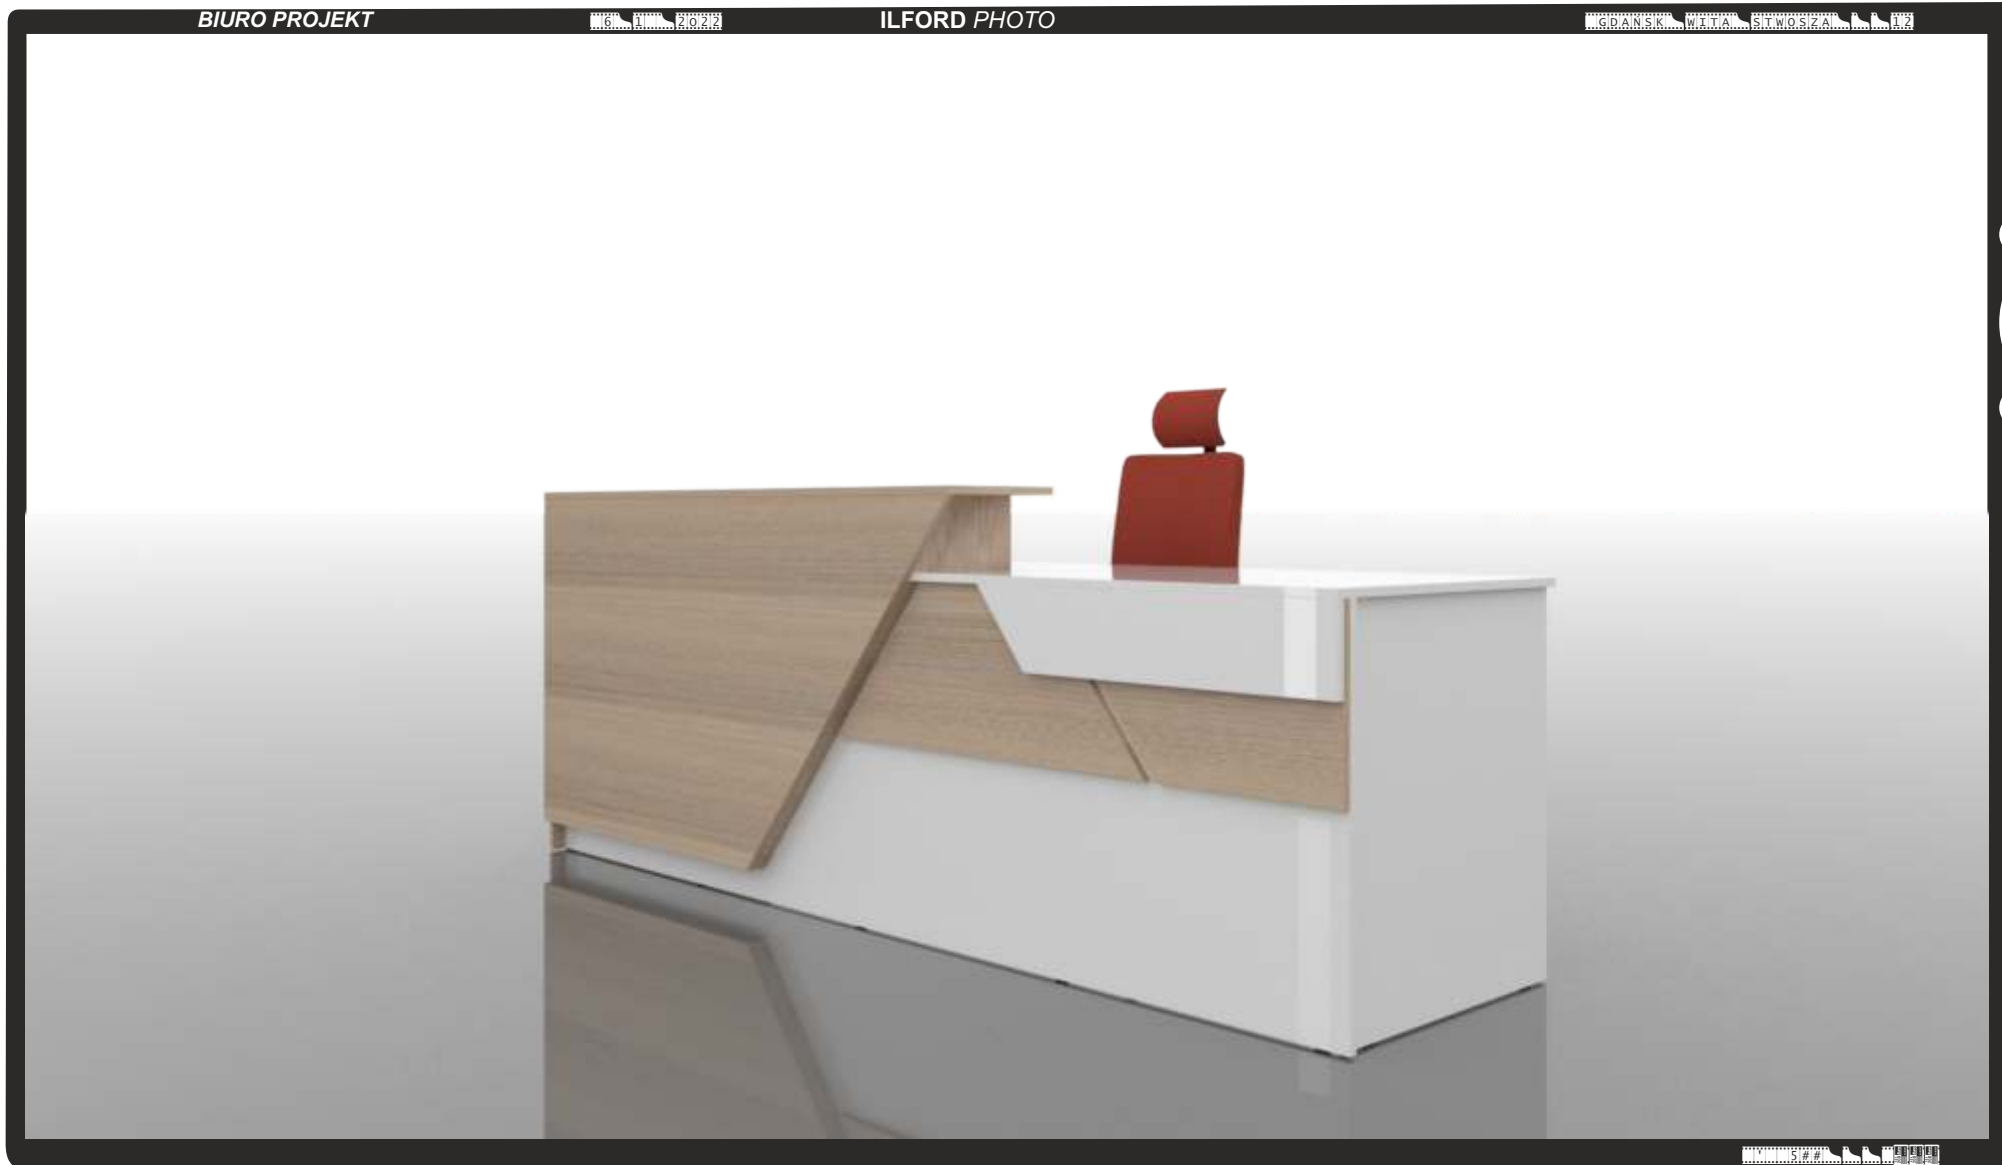

plyta drewno
w kolorze dąb

BIURO PROJEKT

08.09.2022

ILFORD PHOTO

GDANSK WITA STWOSZA 12

R37001 wiąz baron

biały połysk

BIURO PROJEKT

18.11.2022

ILFORD PHOTO

GDANSK WITA STWOSZA 12

R37001 wiąz baron

biały połysk

BIURO PROJEKT

18.01.2022

ILFORD PHOTO

GDANSK WITA STWOSZA 12

R37001 wiąz baron

biały połysk