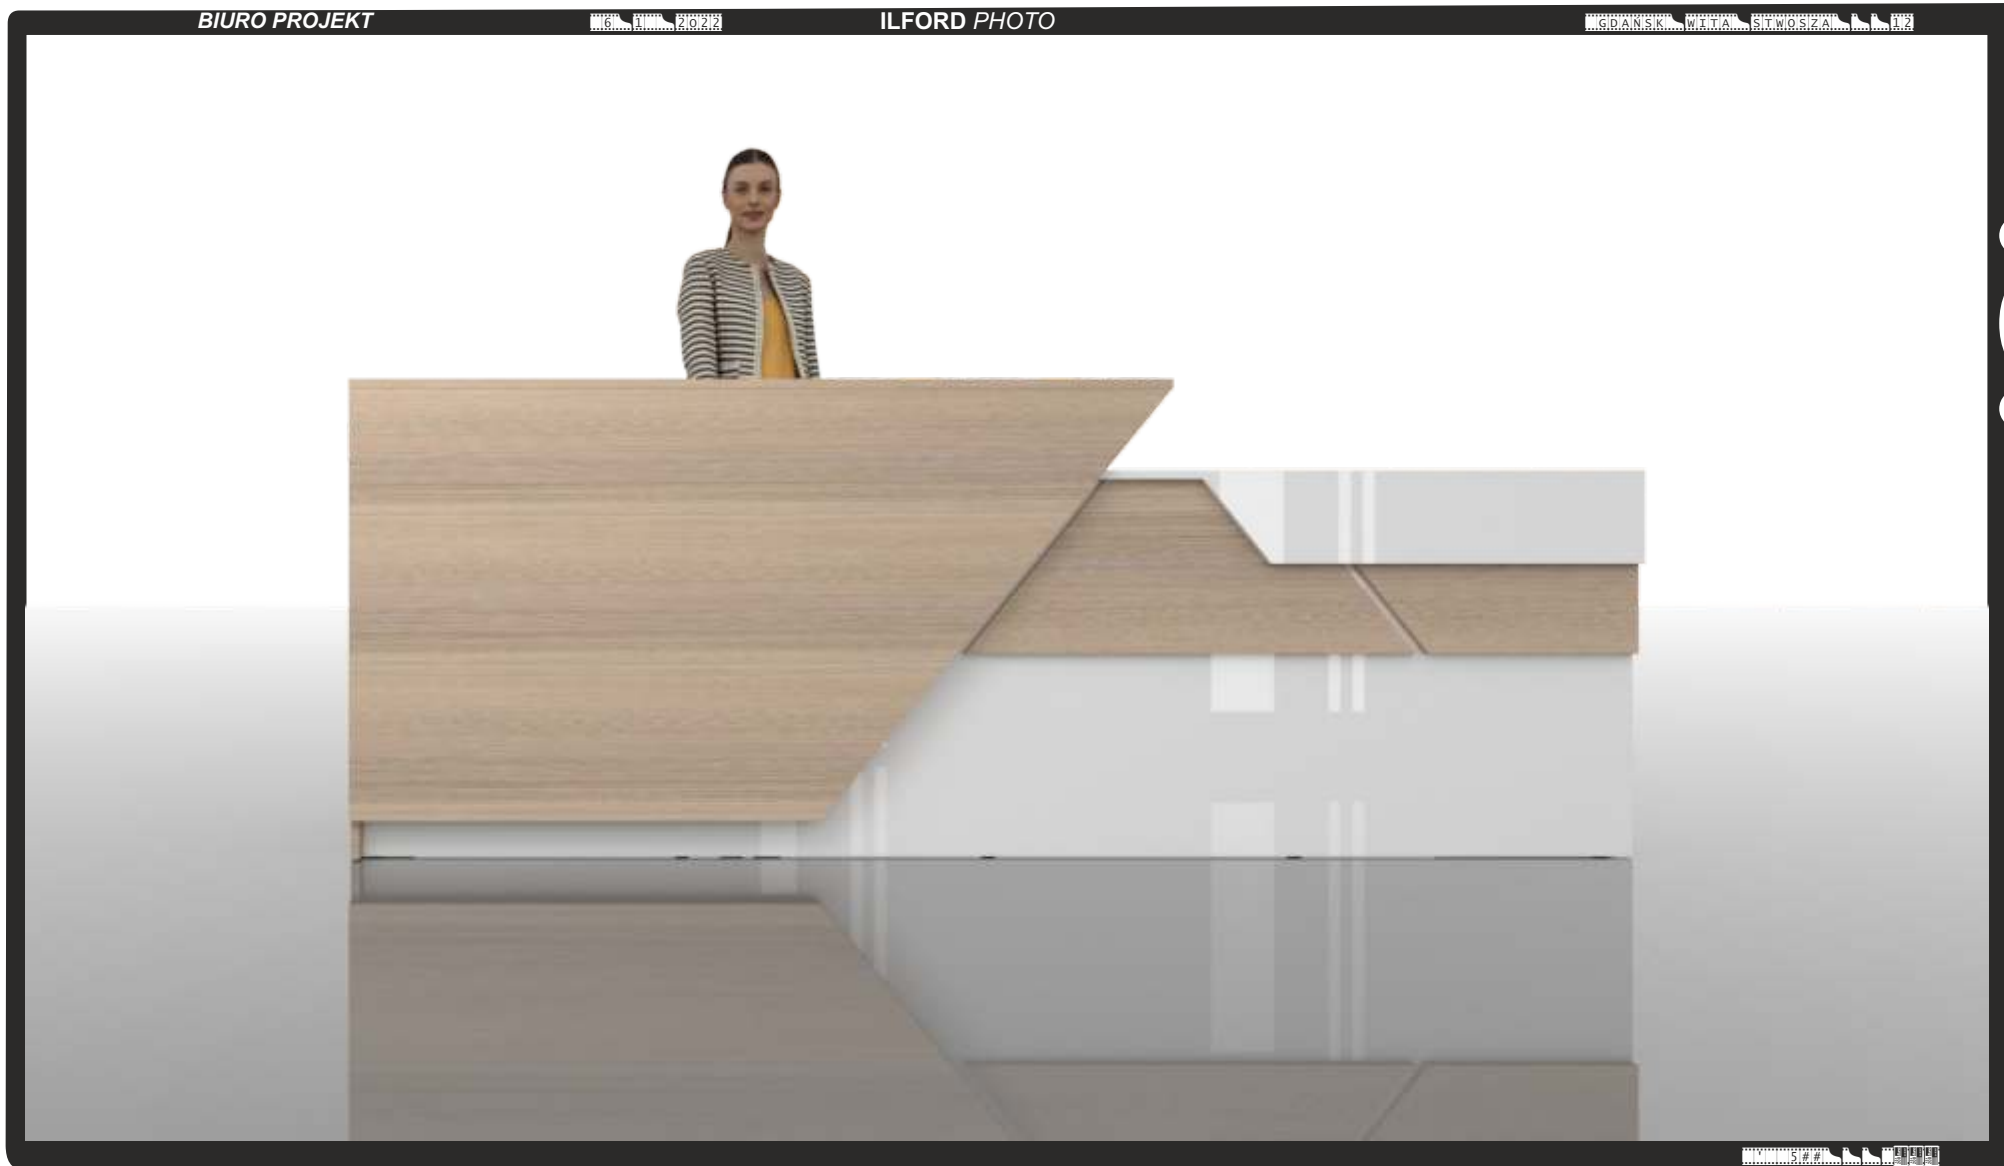

plyta drewno
w kolorze dąb

BIURO PROJEKT

08.09.2022

ILFORD PHOTO

GDANSK WITA STWOSZA 12

R37001 wiąz baron

biały połysk

BIURO PROJEKT

18.11.2022

ILFORD PHOTO

GDANSK WITA STWOSZA 12

R37001 wiąz baron

biały połysk

BIURO PROJEKT

18.01.2022

ILFORD PHOTO

GDANSK WITA STWOSZA 12

R37001 wiąz baron

biały połysk