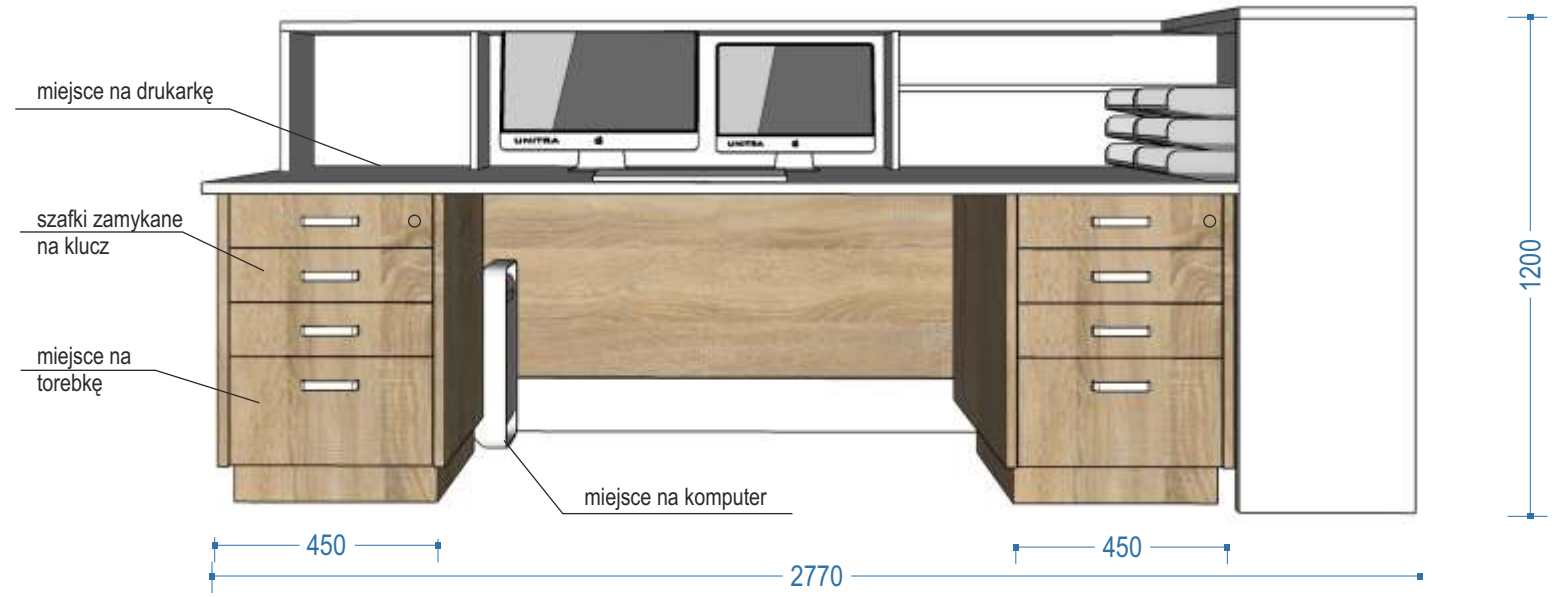

RZUT Z GÓRY

kolor dąb Sonoma
szary jasny

Recepcja to bardzo ważne miejsce w każdej firmie. To właśnie tu ma miejsce pierwszy kontakt z klientami, interesantami i gośćmi. To właśnie tu robimy "pierwsze wrażenie", a jak wiadomo można je zrobić tylko raz. Recepcja to nasza wizytówka, musi spełniać swoje funkcje reprezentacyjne, a jednocześnie musi być funkcjonalna i praktyczna, aby ułatwić pracę i usprawniać komunikację. W naszej ofercie mamy kilka standardowych modeli zabudowy recepcyjnej, w tym system modułowy z możliwością łączenia poszczególnych elementów w dowolne konfiguracje. Lamy recepcyjne z naszej oferty są dostępne w kilku wariantach wykonania zarówno pod względem kolorystycznym jak i użytych materiałów.

miejsce na kuwety
na dokumenty