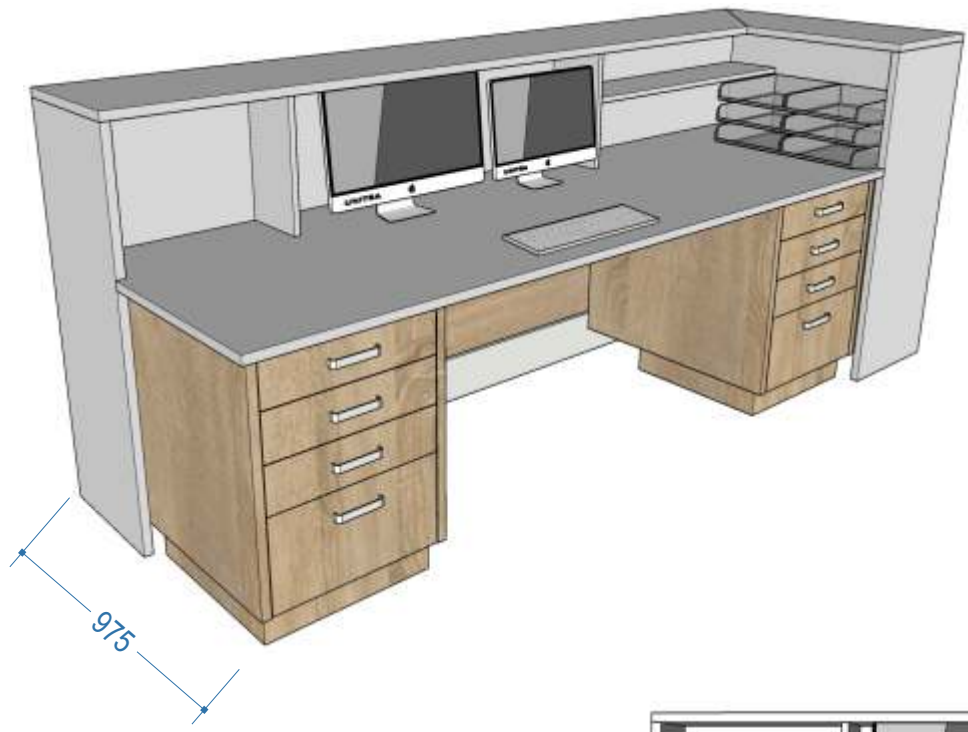

RZUT Z GÓRY

kolor dąb Sonoma
szary jasny

Recepcja to bardzo ważne miejsce w każdej firmie. To właśnie tu ma miejsce pierwszy kontakt z klientami, interesantami i gośćmi. To właśnie tu robimy "pierwsze wrażenie", a jak wiadomo można je zrobić tylko raz. Recepcja to nasza wizytówka, musi spełniać swoje funkcje reprezentacyjne, a jednocześnie musi być funkcjonalna i praktyczna, aby ułatwić pracę i usprawniać komunikację. W naszej ofercie mamy kilka standardowych modeli zabudowy recepcyjnej, w tym system modułowy z możliwością łączenia poszczególnych elementów w dowolne konfiguracje. Lamy recepcyjne z naszej oferty są dostępne w kilku wariantach wykonania zarówno pod względem kolorystycznym jak i użytych materiałów.

miejsce na kuwety
na dokumenty