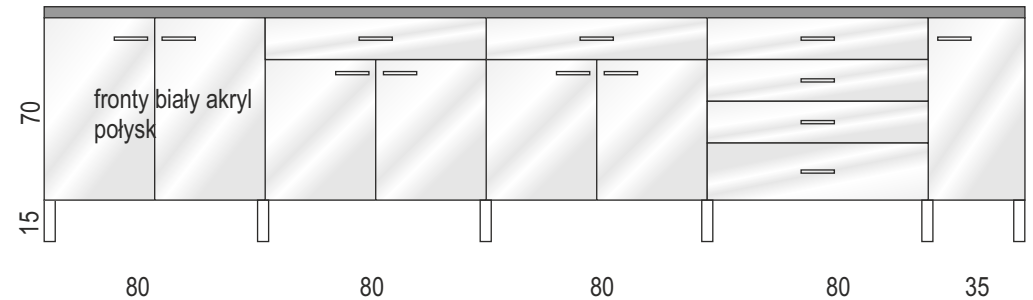

ZAKŁAD REHABILITACJI - PIELEŃNIARKI

cena netto 254,-

fronty biały akryl
połysk

podświetlenie liniowe

355

blat kuchenny szary

prowadnice kulowe z dociągiem blum
 zawiasy zwykłe z dociągiem

szary platynowy
U 1115

biel arktyczna
W 1027

fronty biały akryl
połysk

uchwyt relingowy
rozstaw 160 mm

szary platynowy
U 1115
na blat w biurku
oraz w szafkach

szary antracyt
U 1290 M
na blat w części
kuchennej
postforming

wszystkie fronty płyta akrylowa z połyskiem biała
pozostałe płyty kolor W 1027

wszystkie fronty płyta akrylowa z połyskiem biała
pozostałe płyty kolor W 1027