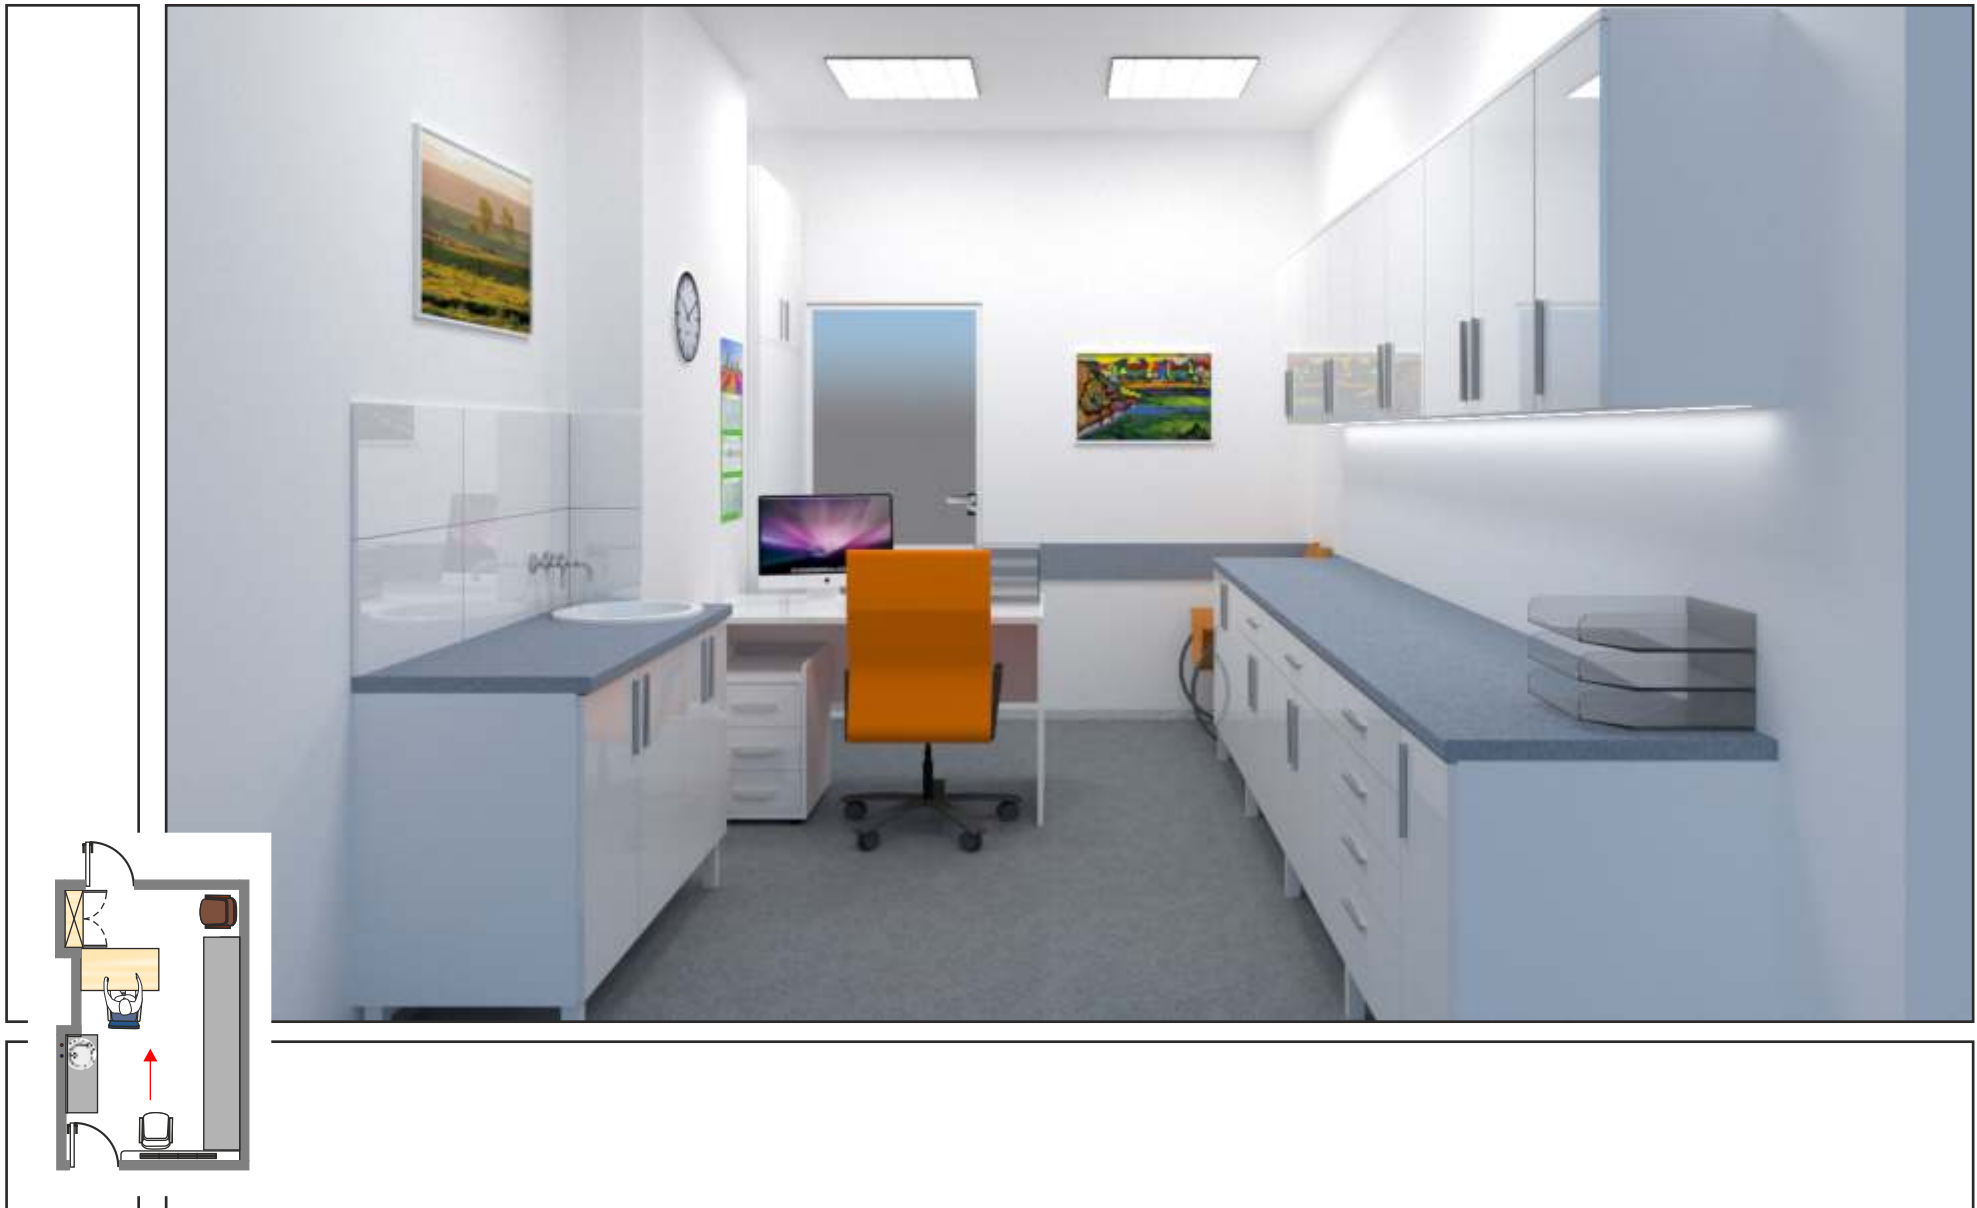

biel arktyczna
W 1027

fronty biały akryl
połysk

uchwyt relingowy
rozstaw 160 mm

szary platynowy
U 1115
na blat w biurku
oraz w szafkach

szary antracyt
U 1290 M
na blat w części
kuchennej
postforming

wszystkie fronty płyta akrylowa z połyskiem biała
pozostałe płyty kolor W 1027

wszystkie fronty płyta akrylowa z połyskiem biała
pozostałe płyty kolor W 1027