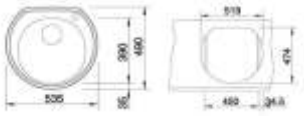

ZAKŁAD REHABILITACJI - PIELEŃNIARKI

cena netto 254,-