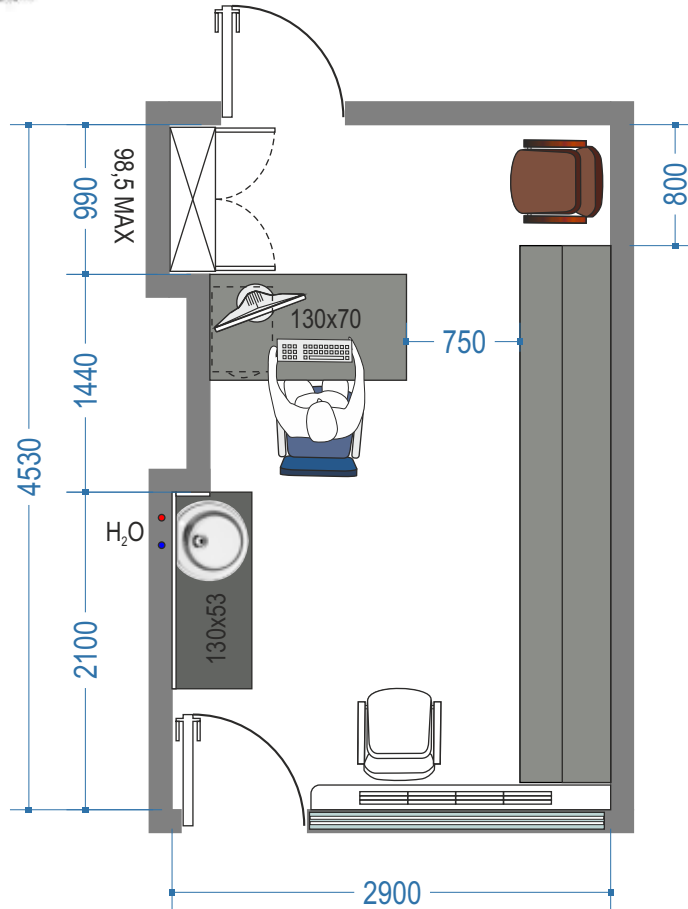

ZAKŁAD REHABILITACJI - PIELEŃNIARKI

cena netto 254,-

fronty biały akryl
połysk

podświetlenie liniowe

355

blat kuchenny szary

prowadnice kulowe z dociągiem blum
 zawiasy zwykłe z dociągiem

szary platynowy
U 1115

biel arktyczna
W 1027

fronty biały akryl
połysk

uchwyt relingowy
rozstaw 160 mm

szary platynowy
U 1115
na blat w biurku
oraz w szafkach

szary antracyt
U 1290 M
na blat w części
kuchennej
postforming

wszystkie fronty płyta akrylowa z połyskiem biała
pozostałe płyty kolor W 1027

wszystkie fronty płyta akrylowa z połyskiem biała
pozostałe płyty kolor W 1027