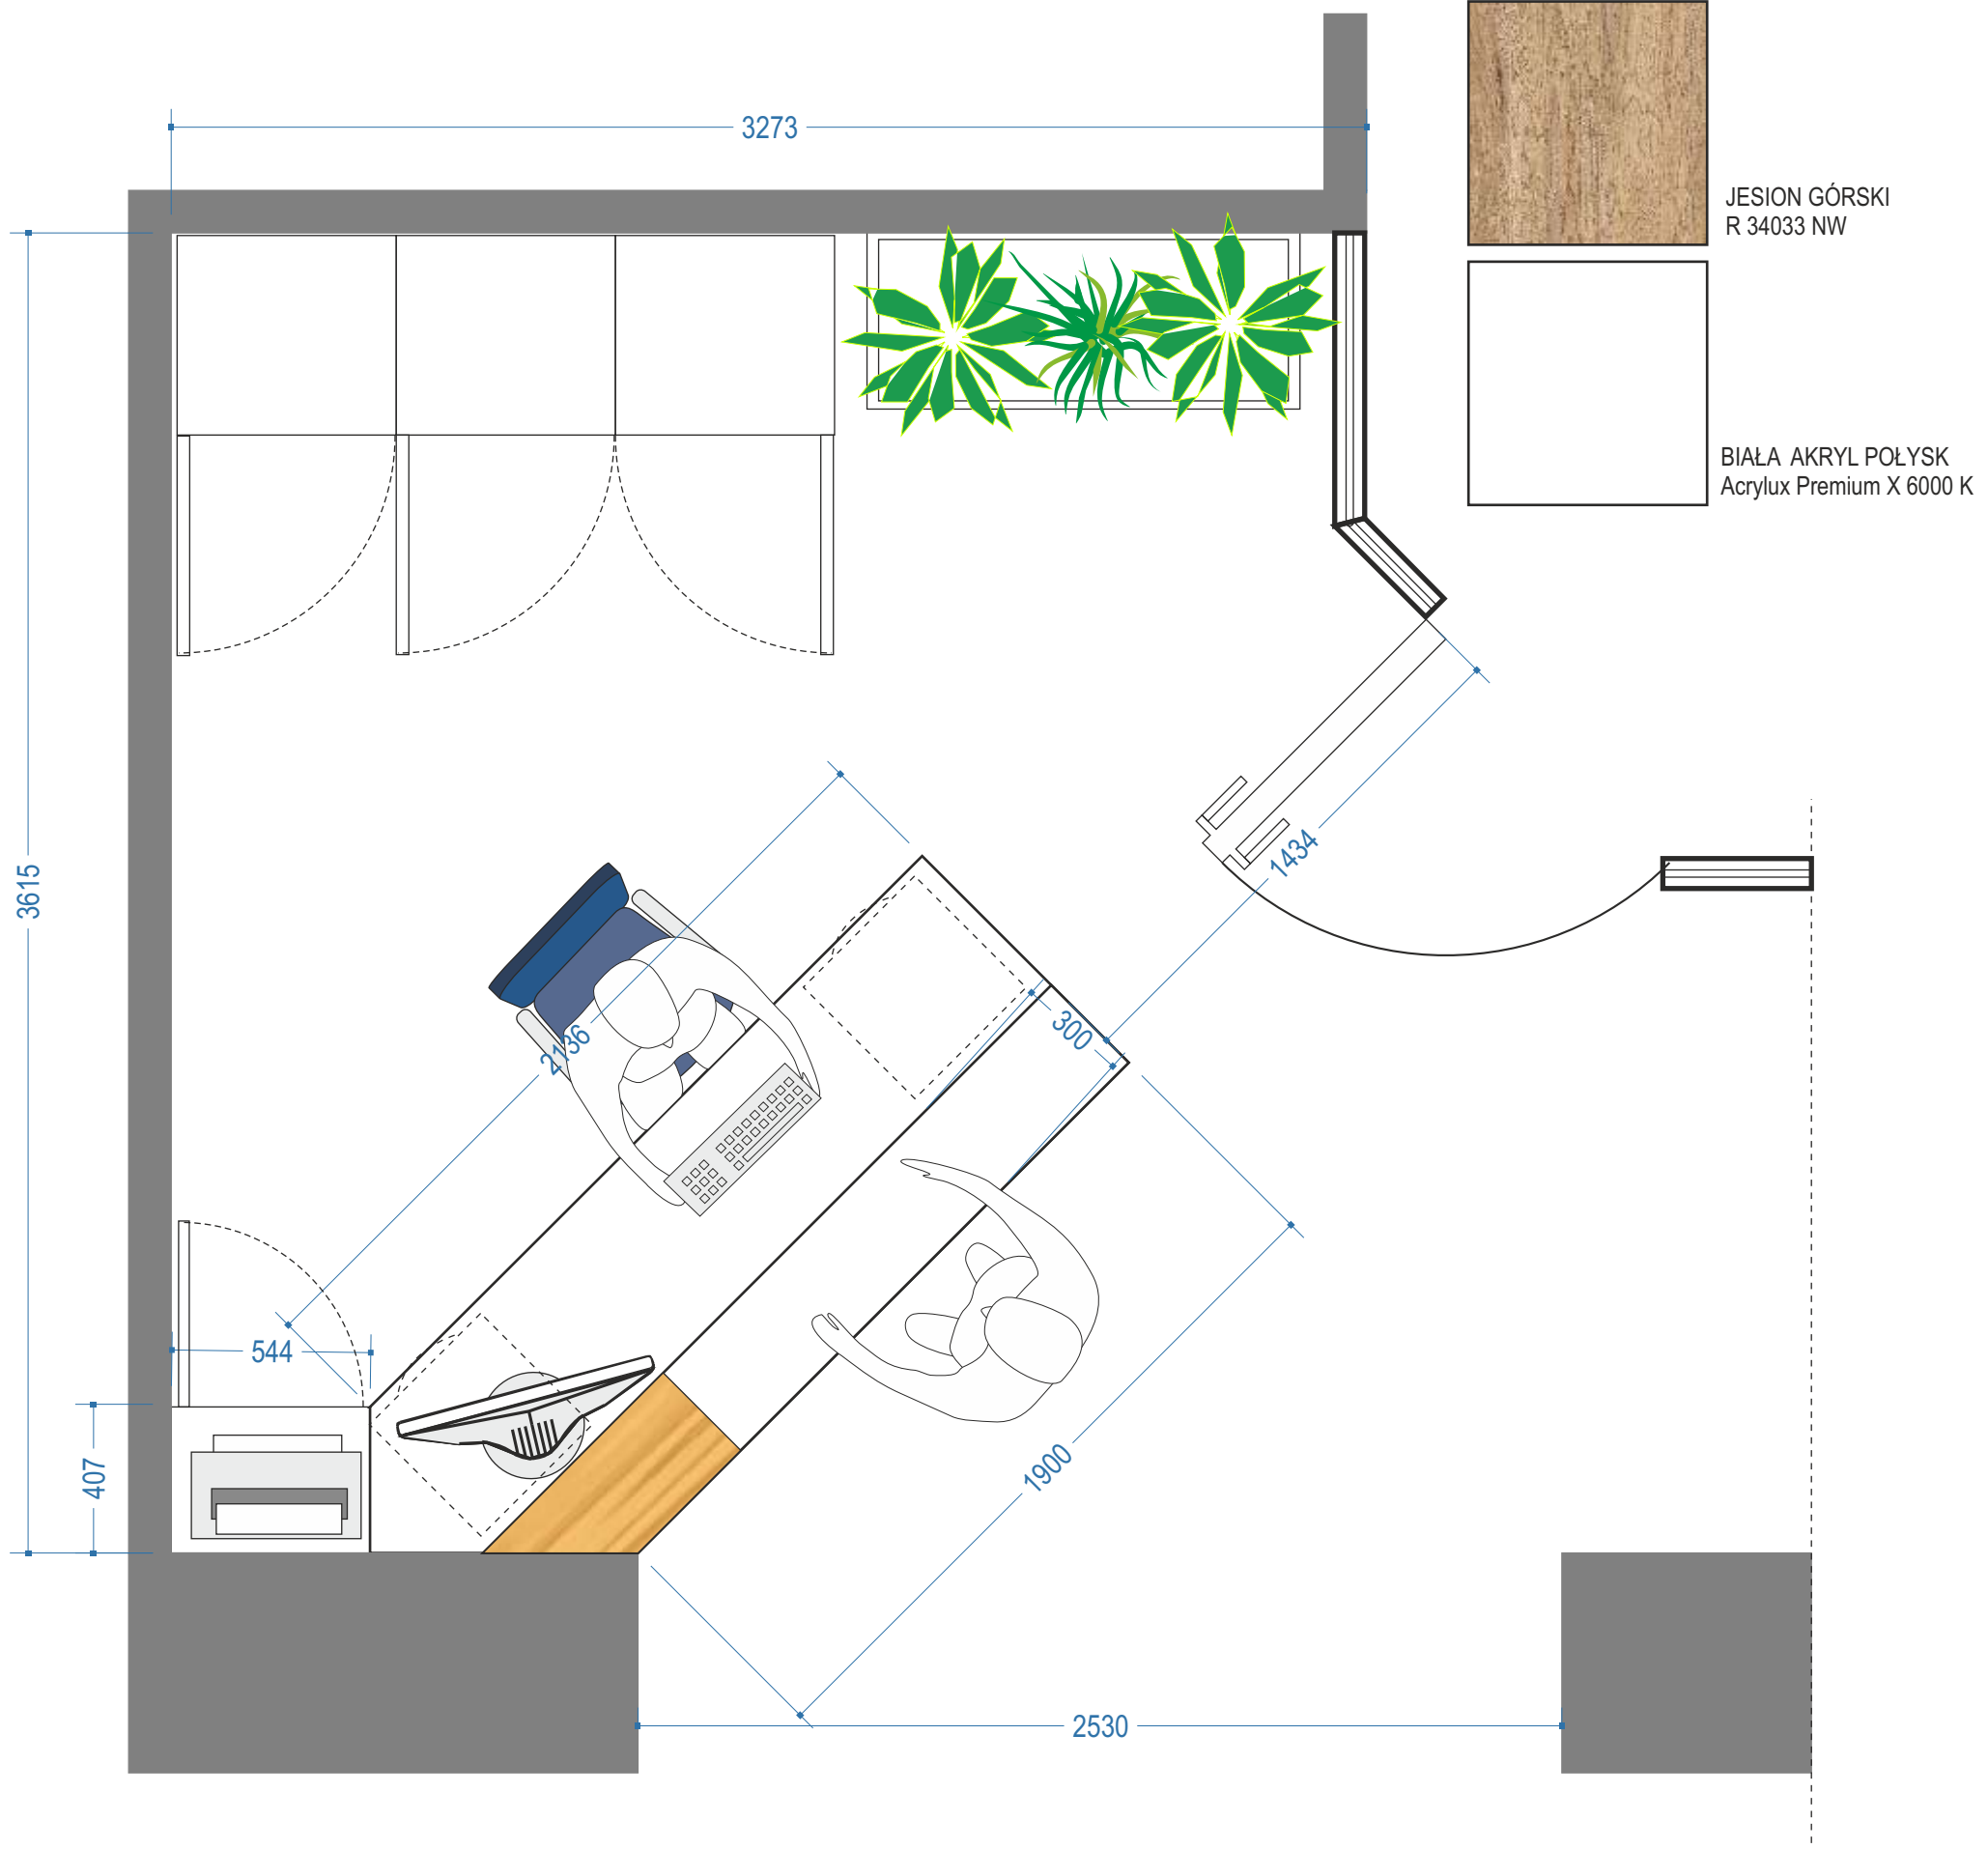

data 21 07 2021

WERSJA 1

- blat i cokół w kolorze białym
- szafy jednolite w całości
- otwierane na klik (w kolorze białym)

SZAFY NA DOKUMENTY

szuflady zamykane
na zamek centralny

szafka z 1 szufladą
oraz miejscem na
torebkę lub segregator

JESION GÓRSKI R 34033 NW

biała W 1027

nadstawka
do wysokości 1200

drzwiczki bez uchwytu
otwieranie na Tip On

miejsce na kuwety
lub segregatory

osłona tylna

uchwyty aluminiowe
satynowane