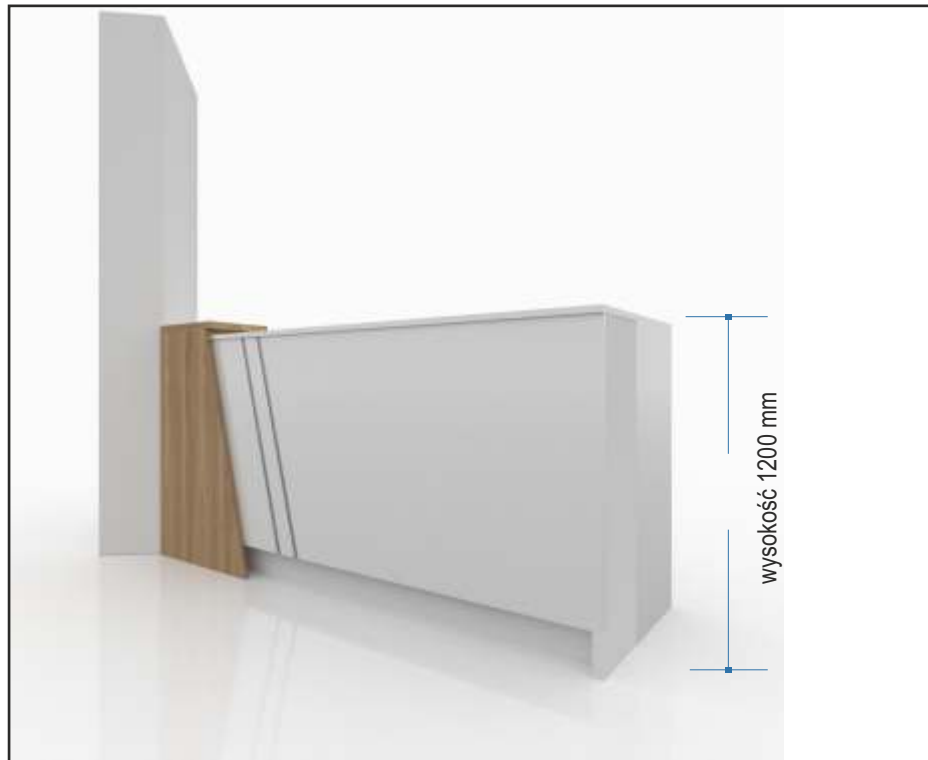

data 21 07 2021

WERSJA 1

- blat i cokół w kolorze białym
- szafy jednolite w całości
- otwierane na klik (w kolorze białym)

SZAFY NA DOKUMENTY

szuflady zamykane
na zamek centralny

szafka z 1 szufladą
oraz miejscem na
torebkę lub segregator

JESION GÓRSKI R 34033 NW

biała W 1027

nadstawka
do wysokości 1200

drzwiczki bez uchwytu
otwieranie na Tip On

miejsce na kuwety
lub segregatory

osłona tylna

uchwyty aluminiowe
satynowane