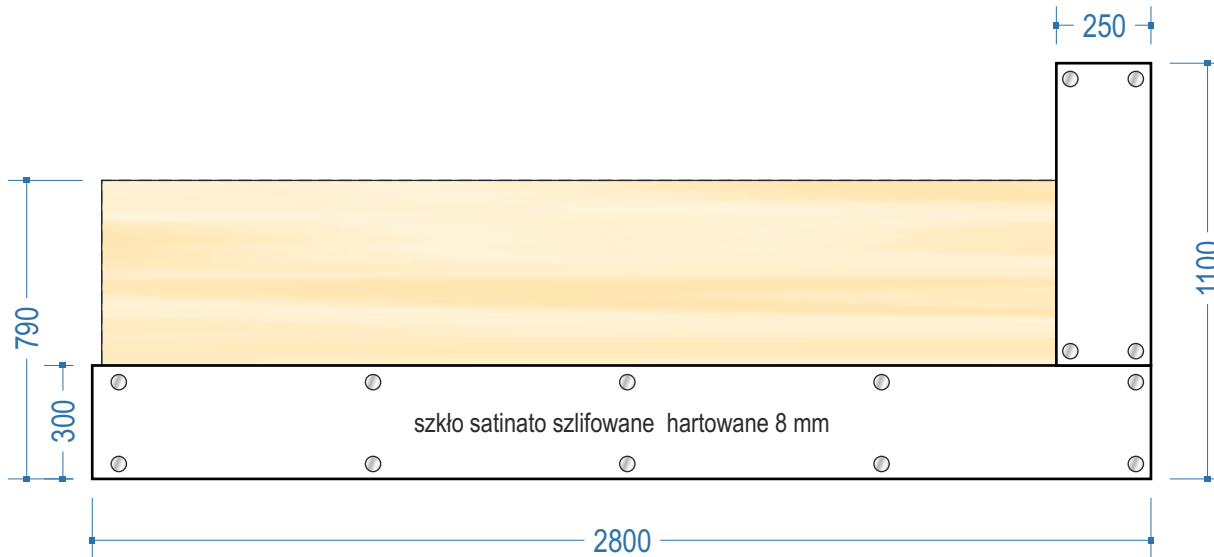

widok z przodu

widok z boku

R3222L Brzoza_Ojcow
plyta biala W 1027 sm
akryl dark grey 85382
drzwi wpuszczane
uchwyty aluminium