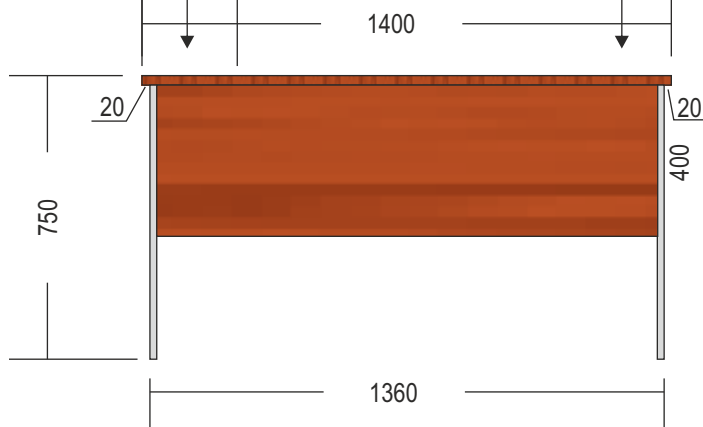

termin realizacji na 18 03 2013

kolor grusza dzika 4964
korpusy antracyt 1290
blaty 25 mm pozostałe 18 mm
ilość 13 szt.

nadstawka na biurko

termin realizacji na 18 03 2013

przekrój

blat 25 mm kolor grusza dzika 4964
korpusy antracyt 1290
pozostałe 18 mm
ilość 13 szt.

Uwaga
przelotki należy umieścić tak aby
można było na biurko postawić szafkę

kolor grusza dzika 4964 korpusy antracyt 1290 całość 18 mm
uchwyty Gamet UN 94 / 128
prowadnice pełen wysuw
ilość 13 szt.

termin realizacji na 18 03 2013

K 3 Półka

uchwyty Gamet UN 94 / 128
prowadnice pełen wysuw

kolor grusza dzika 4964 25 mm
ilość 1 szt.

kolor grusza dzika 4964 korpusty antracyt 1290 top i dno 25 mm pozostałe 18 mm
 uchwyty Gamet UN 94 / 128

termin realizacji na 18 03 2013

ilość 6 szt.

ilość 3 szt.

kolor grusza dzika 4964 18 mm
ilość 2 szt.

termin realizacji na 18 03 2013

Płyty osłonowe