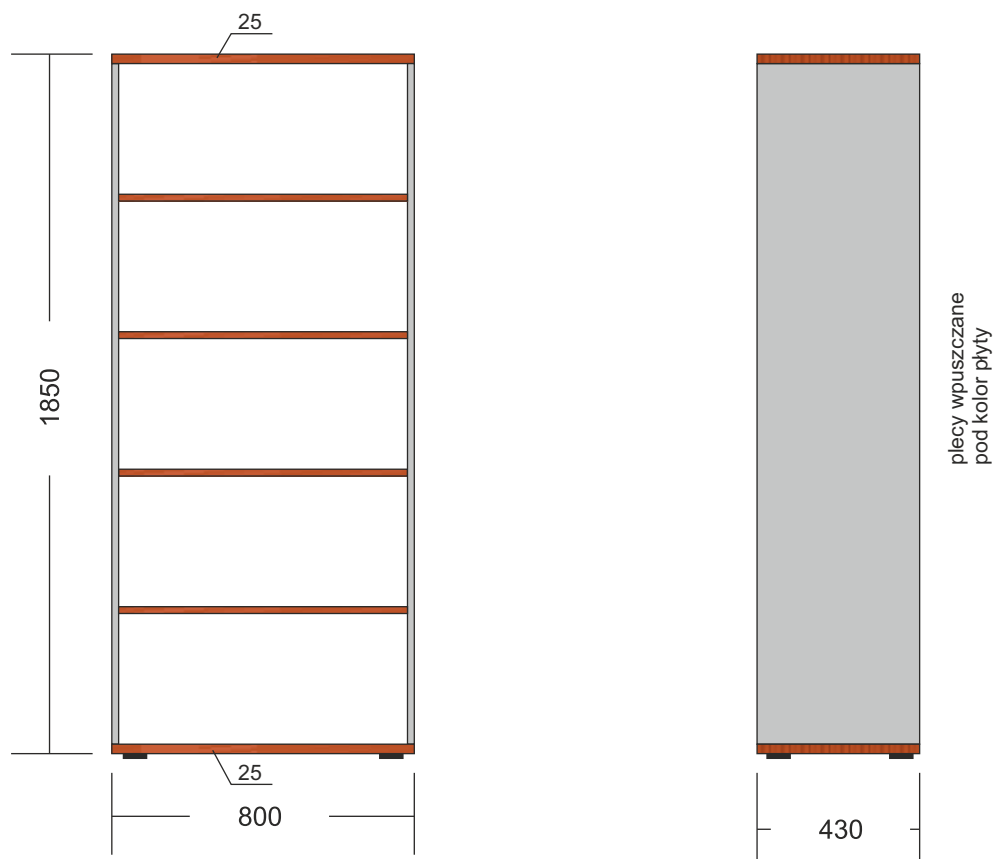

K 3 Półka

uchwyty Gamet UN 94 / 128
prowadnice pełen wysuw

kolor grusza dzika 4964 25 mm
ilość 1 szt.

kolor grusza dzika 4964 korpusty antracyt 1290 top i dno 25 mm pozostałe 18 mm
 uchwyty Gamet UN 94 / 128

termin realizacji na 18 03 2013

ilość 6 szt.

ilość 3 szt.

kolor grusza dzika 4964 18 mm
ilość 2 szt.

termin realizacji na 18 03 2013

Płyty osłonowe