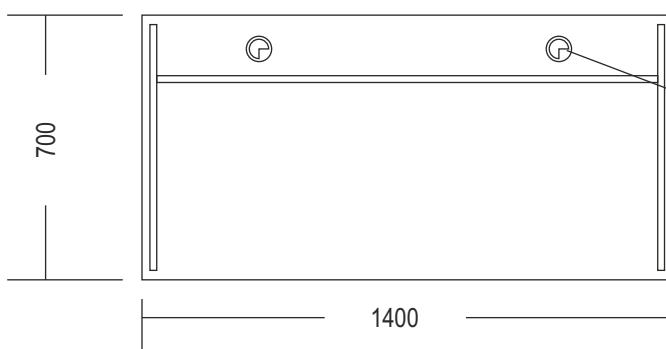

termin realizacji na 18 03 2013

kolor grusza dzika 4964
korpusy antracyt 1290
blaty 25 mm pozostałe 18 mm
ilość 13 szt.

nadstawka na biurko

termin realizacji na 18 03 2013

przekrój

blat 25 mm kolor grusza dzika 4964
korpusy antracyt 1290
pozostałe 18 mm
ilość 13 szt.

Uwaga
przelotki należy umieścić tak aby
można było na biurko postawić szafkę

kolor grusza dzika 4964 korpusy antracyt 1290 całość 18 mm
uchwyty Gamet UN 94 / 128
prowadnice pełen wysuw
ilość 13 szt.

termin realizacji na 18 03 2013

K 3 Półka

uchwyty Gamet UN 94 / 128
prowadnice pełen wysuw

kolor grusza dzika 4964 25 mm
ilość 1 szt.

kolor grusza dzika 4964 korpusty antracyt 1290 top i dno 25 mm pozostałe 18 mm
 uchwyty Gamet UN 94 / 128

termin realizacji na 18 03 2013

ilość 6 szt.

ilość 3 szt.

kolor grusza dzika 4964 18 mm
ilość 2 szt.

termin realizacji na 18 03 2013

Płyty osłonowe