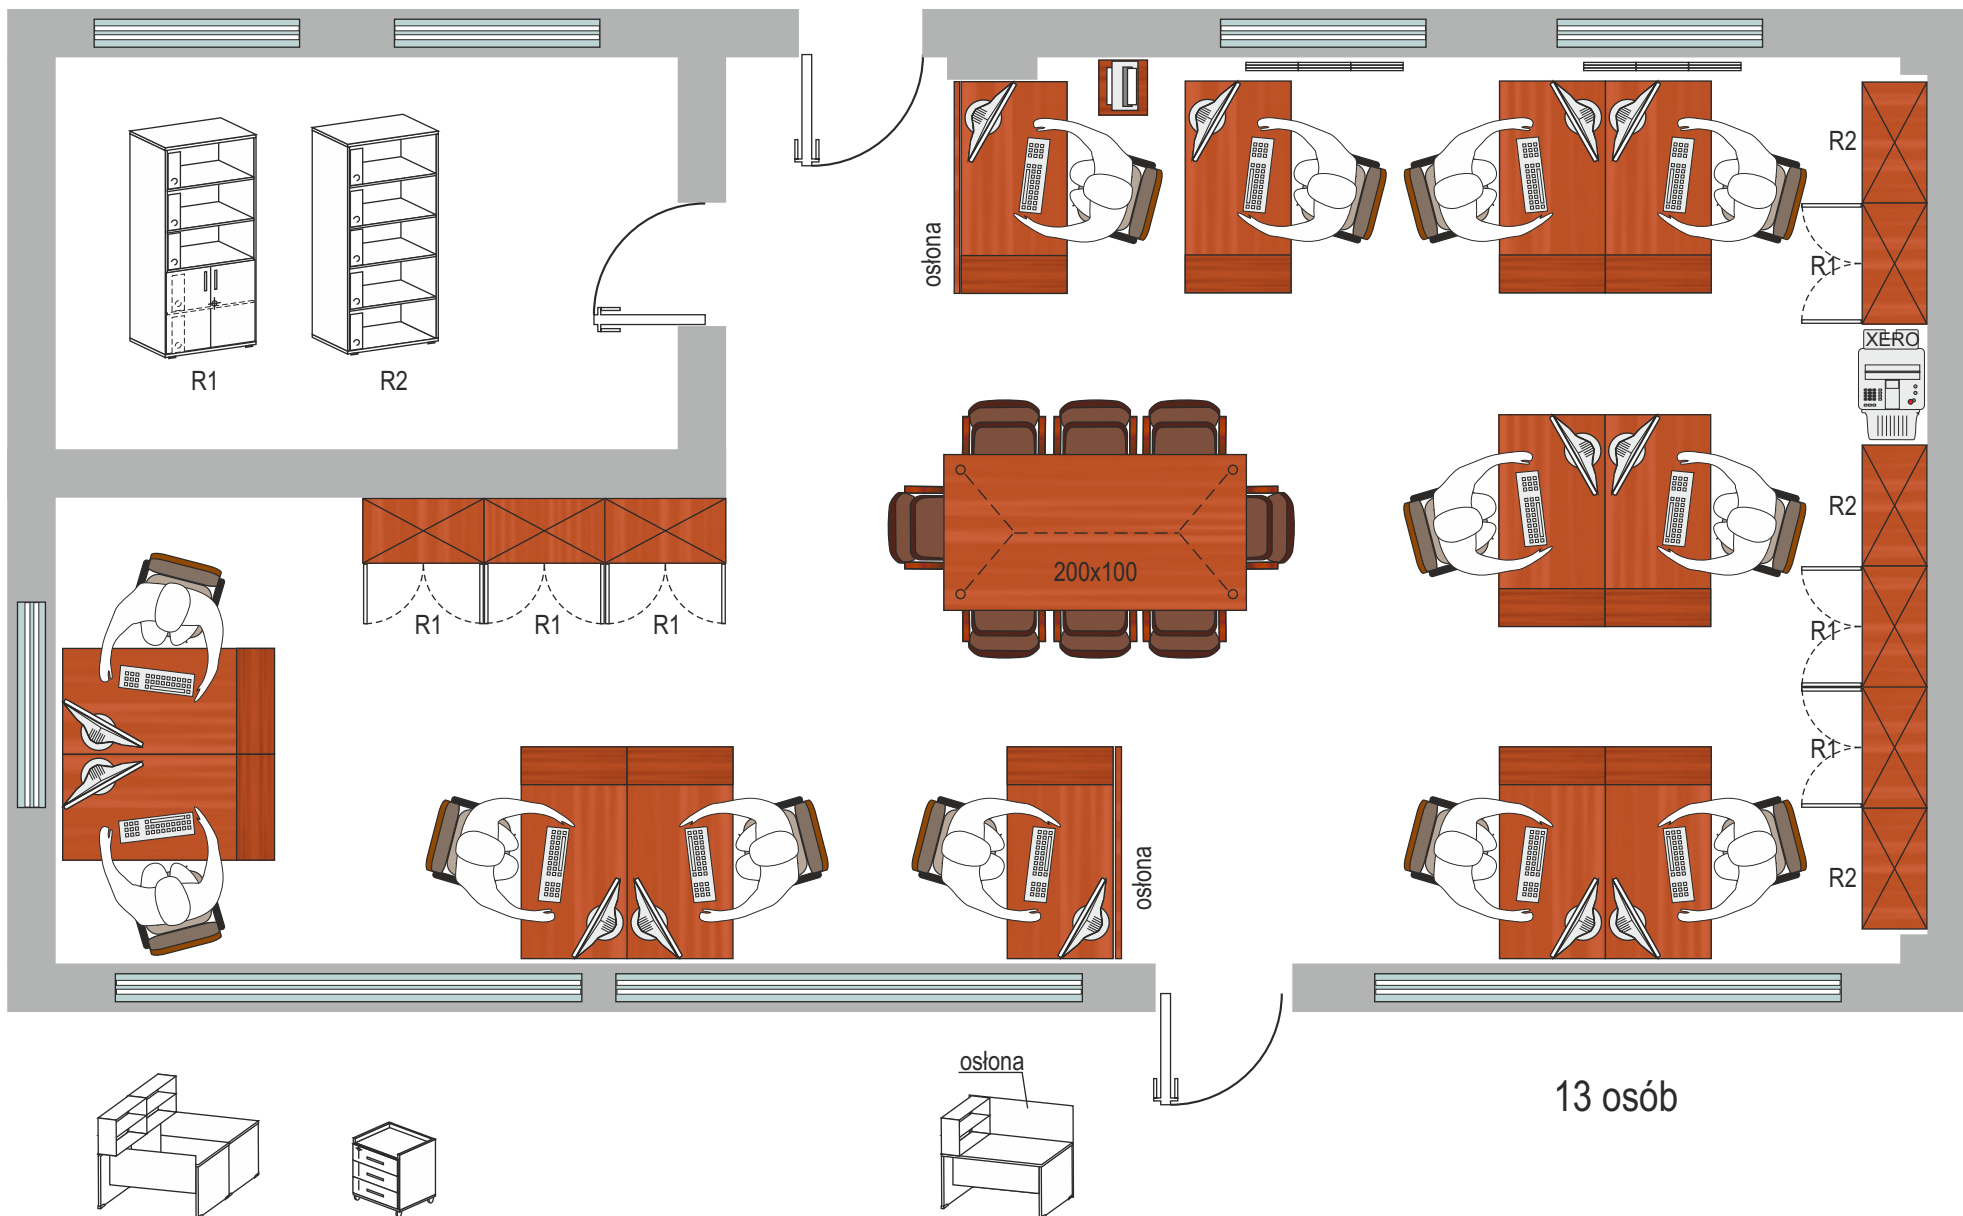

termin realizacji na 18 03 2013

kolor grusza dzika 4964
korpusy antracyt 1290
blaty 25 mm pozostałe 18 mm
ilość 13 szt.

nadstawka na biurko

termin realizacji na 18 03 2013

przekrój

blat 25 mm kolor grusza dzika 4964
korpusy antracyt 1290
pozostałe 18 mm
ilość 13 szt.

Uwaga
przelotki należy umieścić tak aby
można było na biurko postawić szafkę

kolor grusza dzika 4964 korpusy antracyt 1290 całość 18 mm
uchwyty Gamet UN 94 / 128
prowadnice pełen wysuw
ilość 13 szt.

termin realizacji na 18 03 2013

K 3 Półka

uchwyty Gamet UN 94 / 128
prowadnice pełen wysuw

kolor grusza dzika 4964 25 mm
ilość 1 szt.

kolor grusza dzika 4964 korpusty antracyt 1290 top i dno 25 mm pozostałe 18 mm
 uchwyty Gamet UN 94 / 128

termin realizacji na 18 03 2013

ilość 6 szt.

ilość 3 szt.

kolor grusza dzika 4964 18 mm
ilość 2 szt.

termin realizacji na 18 03 2013

Płyty osłonowe