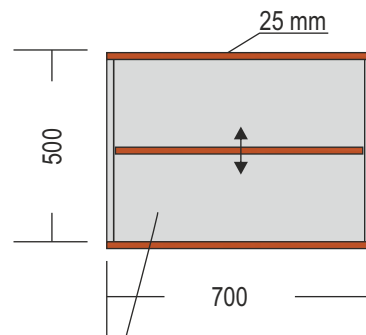

termin realizacji na 18 03 2013

kolor grusza dzika 4964
korpusy antracyt 1290
blaty 25 mm pozostałe 18 mm
ilość 13 szt.

nadstawka na biurko

termin realizacji na 18 03 2013

przekrój

blat 25 mm kolor grusza dzika 4964
korpusy antracyt 1290
pozostałe 18 mm
ilość 13 szt.

Uwaga
przelotki należy umieścić tak aby
można było na biurko postawić szafkę

kolor grusza dzika 4964 korpusy antracyt 1290 całość 18 mm
uchwyty Gamet UN 94 / 128
prowadnice pełen wysuw
ilość 13 szt.

termin realizacji na 18 03 2013

K 3 Półka

uchwyty Gamet UN 94 / 128
prowadnice pełen wysuw

kolor grusza dzika 4964 25 mm
ilość 1 szt.

kolor grusza dzika 4964 korpusty antracyt 1290 top i dno 25 mm pozostałe 18 mm
 uchwyty Gamet UN 94 / 128

termin realizacji na 18 03 2013

ilość 6 szt.

ilość 3 szt.

kolor grusza dzika 4964 18 mm
ilość 2 szt.

termin realizacji na 18 03 2013

Płyty osłonowe