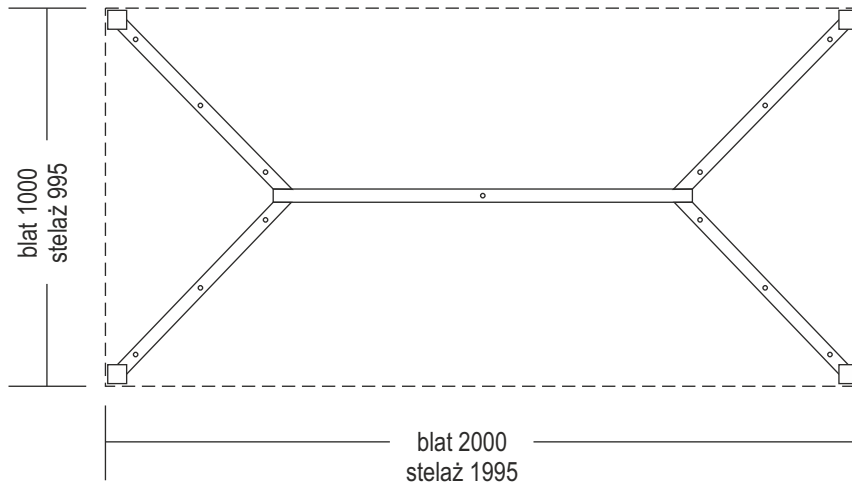

termin realizacji na 18 03 2013

kolor grusza dzika 4964
korpusy antracyt 1290
blaty 25 mm pozostałe 18 mm
ilość 13 szt.

nadstawka na biurko

termin realizacji na 18 03 2013

przekrój

blat 25 mm kolor grusza dzika 4964
korpusy antracyt 1290
pozostałe 18 mm
ilość 13 szt.

Uwaga
przelotki należy umieścić tak aby
można było na biurko postawić szafkę

kolor grusza dzika 4964 korpusy antracyt 1290 całość 18 mm
uchwyty Gamet UN 94 / 128
prowadnice pełen wysuw
ilość 13 szt.

termin realizacji na 18 03 2013

K 3 Półka

uchwyty Gamet UN 94 / 128
prowadnice pełen wysuw

kolor grusza dzika 4964 25 mm
ilość 1 szt.

kolor grusza dzika 4964 korpusty antracyt 1290 top i dno 25 mm pozostałe 18 mm
 uchwyty Gamet UN 94 / 128

termin realizacji na 18 03 2013

ilość 6 szt.

ilość 3 szt.

kolor grusza dzika 4964 18 mm
ilość 2 szt.

termin realizacji na 18 03 2013

Płyty osłonowe