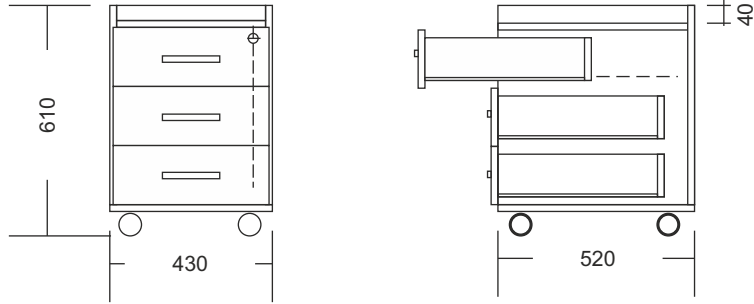

termin realizacji na 18 03 2013

kolor grusza dzika 4964
korpusy antracyt 1290
blaty 25 mm pozostałe 18 mm
ilość 13 szt.

nadstawka na biurko

termin realizacji na 18 03 2013

przekrój

blat 25 mm kolor grusza dzika 4964
korpusy antracyt 1290
pozostałe 18 mm
ilość 13 szt.

Uwaga
przelotki należy umieścić tak aby
można było na biurko postawić szafkę

kolor grusza dzika 4964 korpusy antracyt 1290 całość 18 mm
uchwyty Gamet UN 94 / 128
prowadnice pełen wysuw
ilość 13 szt.

termin realizacji na 18 03 2013

K 3 Półka

uchwyty Gamet UN 94 / 128
prowadnice pełen wysuw

kolor grusza dzika 4964 25 mm
ilość 1 szt.

kolor grusza dzika 4964 korpusty antracyt 1290 top i dno 25 mm pozostałe 18 mm
 uchwyty Gamet UN 94 / 128

termin realizacji na 18 03 2013

ilość 6 szt.

ilość 3 szt.

kolor grusza dzika 4964 18 mm
ilość 2 szt.

termin realizacji na 18 03 2013

Płyty osłonowe