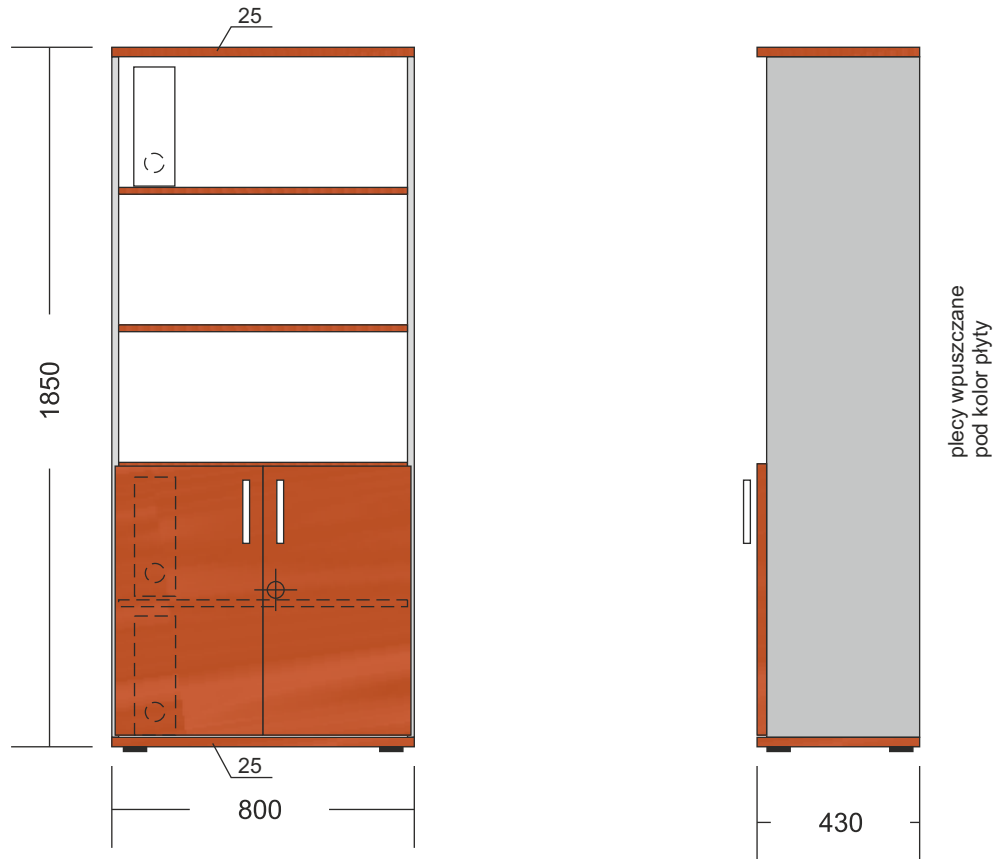

termin realizacji na 18 03 2013

kolor grusza dzika 4964
korpusy antracyt 1290
blaty 25 mm pozostałe 18 mm
ilość 13 szt.

nadstawka na biurko

termin realizacji na 18 03 2013

przekrój

blat 25 mm kolor grusza dzika 4964
korpusy antracyt 1290
pozostałe 18 mm
ilość 13 szt.

Uwaga
przelotki należy umieścić tak aby
można było na biurko postawić szafkę

kolor grusza dzika 4964 korpusy antracyt 1290 całość 18 mm
uchwyty Gamet UN 94 / 128
prowadnice pełen wysuw
ilość 13 szt.

termin realizacji na 18 03 2013

K 3 Półka

uchwyty Gamet UN 94 / 128
prowadnice pełen wysuw

kolor grusza dzika 4964 25 mm
ilość 1 szt.

kolor grusza dzika 4964 korpusty antracyt 1290 top i dno 25 mm pozostałe 18 mm
 uchwyty Gamet UN 94 / 128

termin realizacji na 18 03 2013

ilość 6 szt.

ilość 3 szt.

kolor grusza dzika 4964 18 mm
ilość 2 szt.

termin realizacji na 18 03 2013

Płyty osłonowe