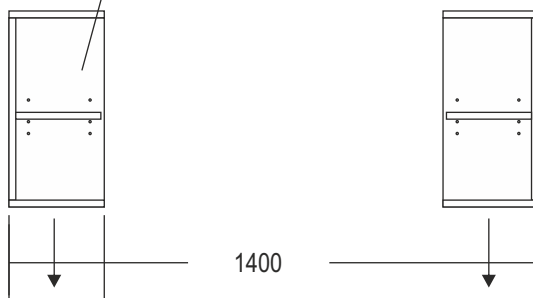

termin realizacji na 18 03 2013

kolor grusza dzika 4964
korpusy antracyt 1290
blaty 25 mm pozostałe 18 mm
ilość 13 szt.

nadstawka na biurko

termin realizacji na 18 03 2013

przekrój

blat 25 mm kolor grusza dzika 4964
korpusy antracyt 1290
pozostałe 18 mm
ilość 13 szt.

Uwaga
przelotki należy umieścić tak aby
można było na biurko postawić szafkę

kolor grusza dzika 4964 korpusy antracyt 1290 całość 18 mm
uchwyty Gamet UN 94 / 128
prowadnice pełen wysuw
ilość 13 szt.

termin realizacji na 18 03 2013

K 3 Półka

uchwyty Gamet UN 94 / 128
prowadnice pełen wysuw

kolor grusza dzika 4964 25 mm
ilość 1 szt.

kolor grusza dzika 4964 korpusty antracyt 1290 top i dno 25 mm pozostałe 18 mm
 uchwyty Gamet UN 94 / 128

termin realizacji na 18 03 2013

ilość 6 szt.

ilość 3 szt.

kolor grusza dzika 4964 18 mm
ilość 2 szt.

termin realizacji na 18 03 2013

Płyty osłonowe