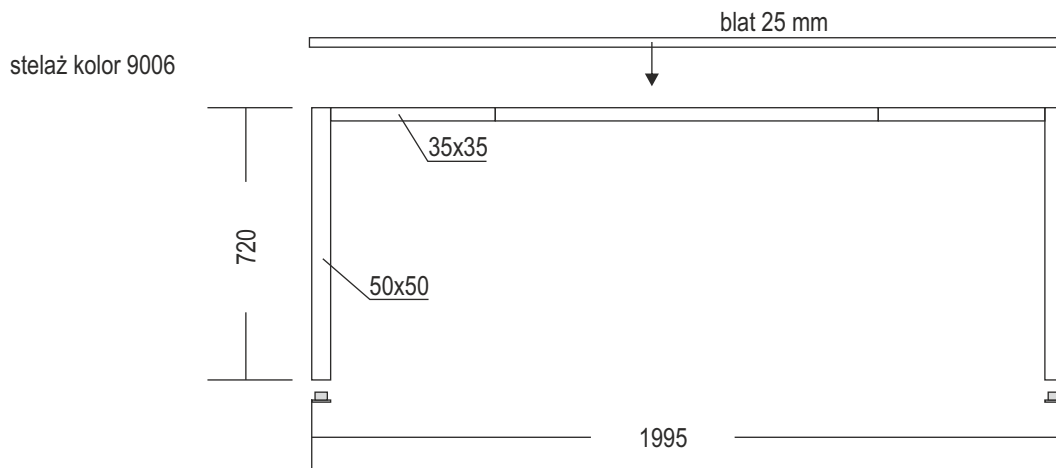

termin realizacji na 18 03 2013

kolor grusza dzika 4964
korpusy antracyt 1290
blaty 25 mm pozostałe 18 mm
ilość 13 szt.

nadstawka na biurko

termin realizacji na 18 03 2013

przekrój

blat 25 mm kolor grusza dzika 4964
korpusy antracyt 1290
pozostałe 18 mm
ilość 13 szt.

Uwaga
przelotki należy umieścić tak aby
można było na biurko postawić szafkę

kolor grusza dzika 4964 korpusy antracyt 1290 całość 18 mm
uchwyty Gamet UN 94 / 128
prowadnice pełen wysuw
ilość 13 szt.

termin realizacji na 18 03 2013

K 3 Półka

uchwyty Gamet UN 94 / 128
prowadnice pełen wysuw

kolor grusza dzika 4964 25 mm
ilość 1 szt.

kolor grusza dzika 4964 korpusty antracyt 1290 top i dno 25 mm pozostałe 18 mm
 uchwyty Gamet UN 94 / 128

termin realizacji na 18 03 2013

ilość 6 szt.

ilość 3 szt.

kolor grusza dzika 4964 18 mm
ilość 2 szt.

termin realizacji na 18 03 2013

Płyty osłonowe