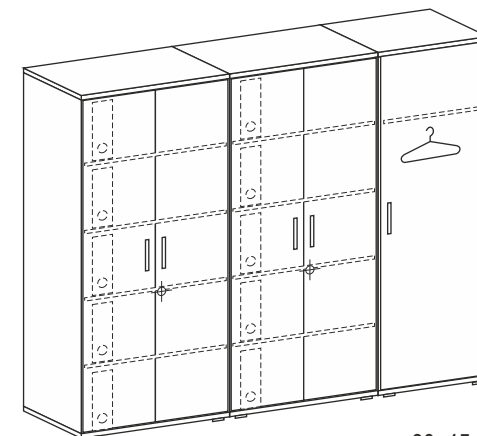

80x45x185 40x45x185

100x45x185 100x45x185 60x45x185

Fan to fotel, którego cechą wyróżniającą jest elegancki kształt kubelka, podkreślony wyrazistymi, precyzyjnymi przeszcyciami, dodatkowo akcentującymi styl mebla. Każdy fotel może otrzymać unikalny wygląd dzięki doborowi rodzaju i koloru materiału obiciowego oraz rodzaju i koloru bazy/stelaza. Dodatkowym elementem zwiększającym komfort siedzenia jest poduszka, którą można zamówić jako niezależny element. Fan to uniwersalne meble do szerokiego zastosowania w segmencie z pogranicza biura i przestrzeni domowej – zarówno do biur, sal konferencyjnych, poczekalni i recepcji w instytucjach publicznych typu urzędy, banki, jak i do mieszkań i prywatnych małych biur.

regaly do gabinetu

szafka zamykana
z szufladą

szafki górne zamykane
1000x550x450