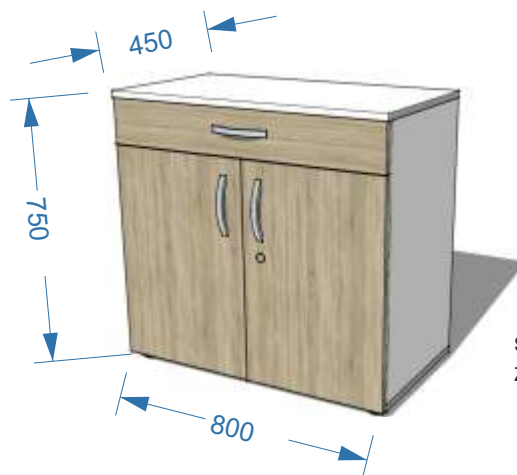

80x45x185 40x45x185

100x45x185 100x45x185 60x45x185

Fan to fotel, którego cechą wyróżniającą jest elegancki kształt kubelka, podkreślony wyrazistymi, precyzyjnymi przeszcyciami, dodatkowo akcentującymi styl mebla. Każdy fotel może otrzymać unikalny wygląd dzięki doborowi rodzaju i koloru materiału obiciowego oraz rodzaju i koloru bazy/stelaza. Dodatkowym elementem zwiększającym komfort siedzenia jest poduszka, którą można zamówić jako niezależny element. Fan to uniwersalne meble do szerokiego zastosowania w segmencie z pogranicza biura i przestrzeni domowej – zarówno do biur, sal konferencyjnych, poczekalni i recepcji w instytucjach publicznych typu urzędy, banki, jak i do mieszkań i prywatnych małych biur.

regaly do gabinetu

szafka zamykana
z szufladą

szafki górne zamykane
1000x550x450