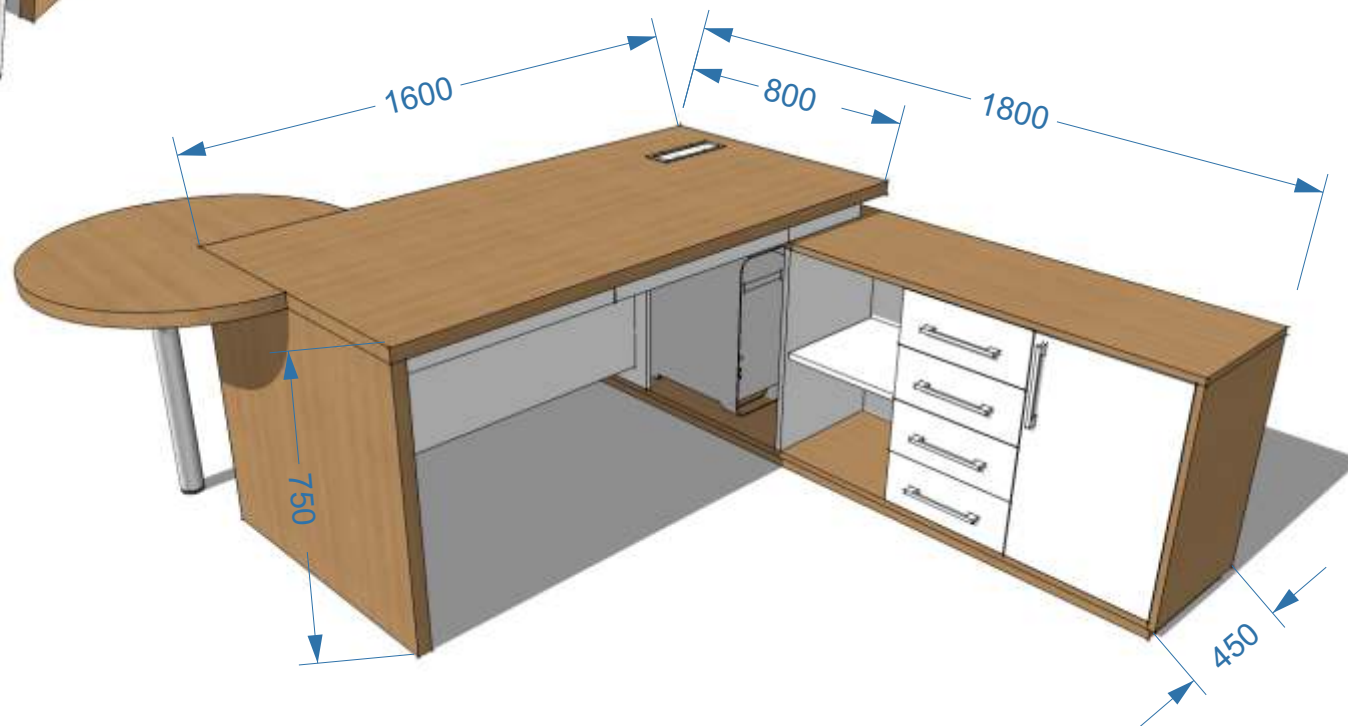

80x45x185 40x45x185

100x45x185 100x45x185 60x45x185

Fan to fotel, którego cechą wyróżniającą jest elegancki kształt kubelka, podkreślony wyrazistymi, precyzyjnymi przeszcyciami, dodatkowo akcentującymi styl mebla. Każdy fotel może otrzymać unikalny wygląd dzięki doborowi rodzaju i koloru materiału obiciowego oraz rodzaju i koloru bazy/stelaza. Dodatkowym elementem zwiększającym komfort siedzenia jest poduszka, którą można zamówić jako niezależny element. Fan to uniwersalne meble do szerokiego zastosowania w segmencie z pogranicza biura i przestrzeni domowej – zarówno do biur, sal konferencyjnych, poczekalni i recepcji w instytucjach publicznych typu urzędy, banki, jak i do mieszkań i prywatnych małych biur.

regaly do gabinetu

szafka zamykana
z szufladą

szafki górne zamykane
1000x550x450