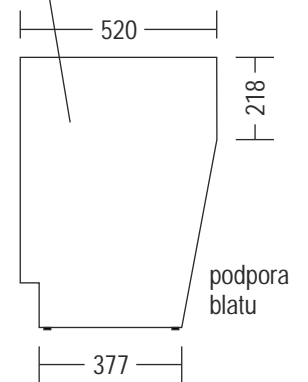

wersja 1

kolor płyta biały arktyczny W 1027 G
 blat 36 mm

obudowa
nierdzewka szlifowana
szlif 200

przelotki na kable