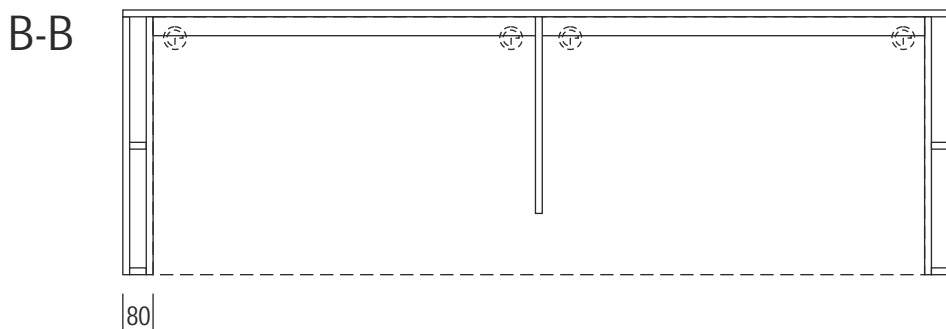

wersja 1

kolor płyta biały arktyczny W 1027 G
 blat 36 mm

obudowa
nierdzewka szlifowana
szlif 200

przelotki na kable