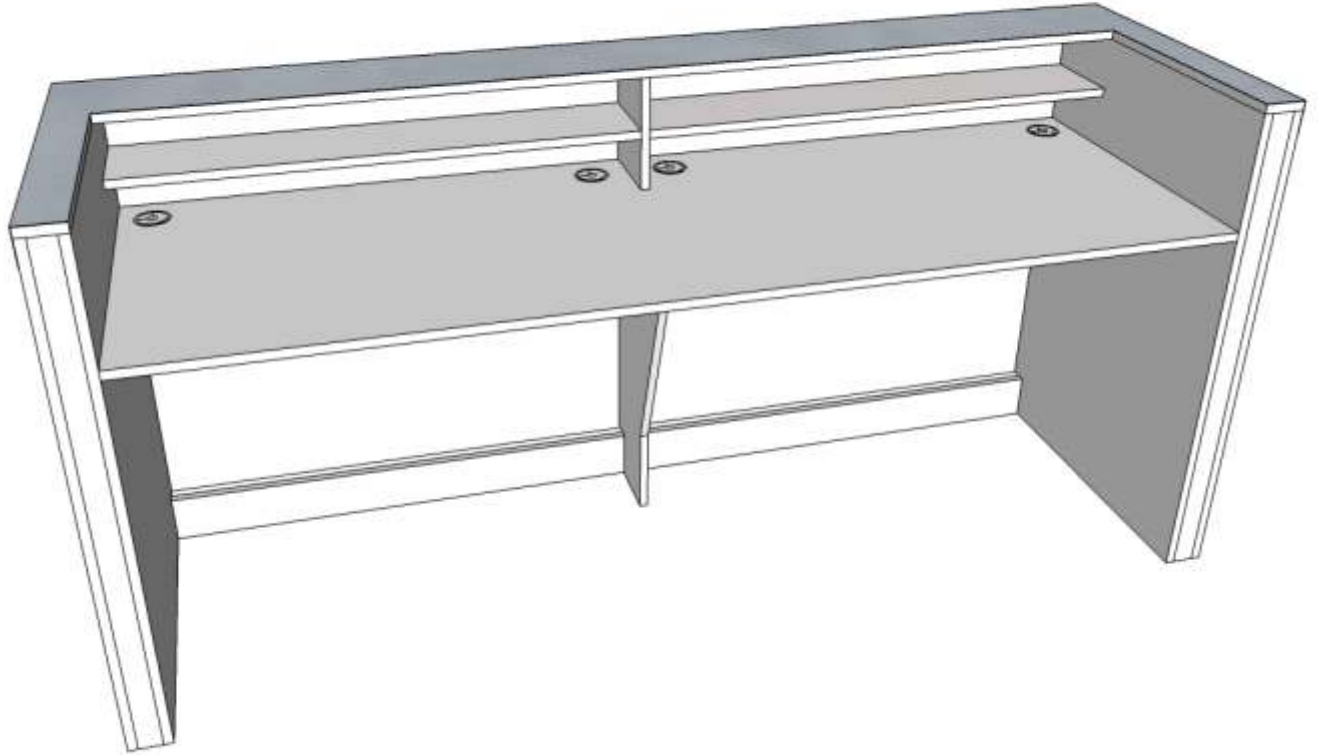

wersja 1

kolor płyta biały arktyczny W 1027 G
 blat 36 mm

obudowa
nierdzewka szlifowana
szlif 200

przelotki na kable