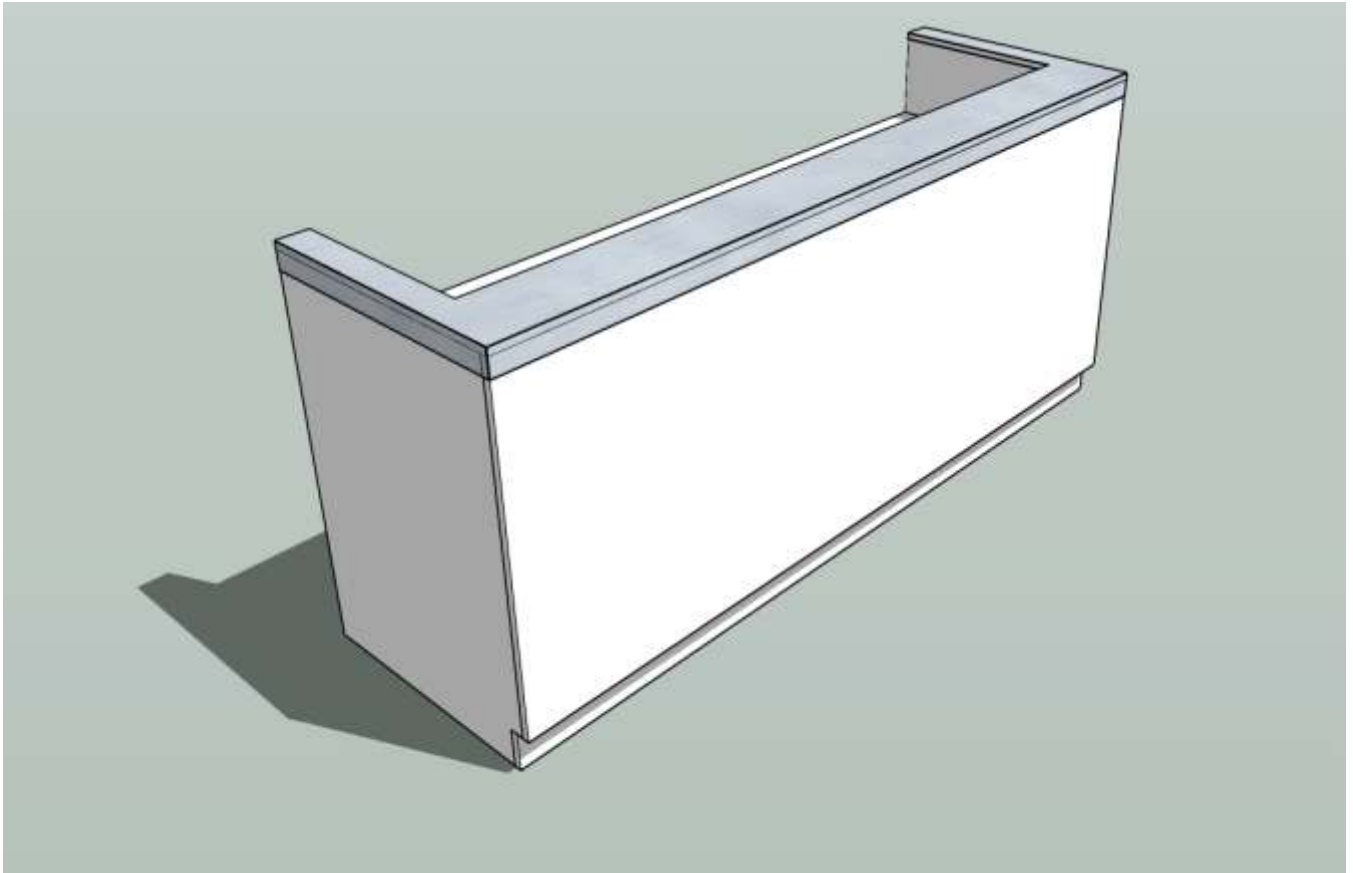

wersja 1

kolor płyta biały arktyczny W 1027 G
 blat 36 mm

obudowa
nierdzewka szlifowana
szlif 200

przelotki na kable