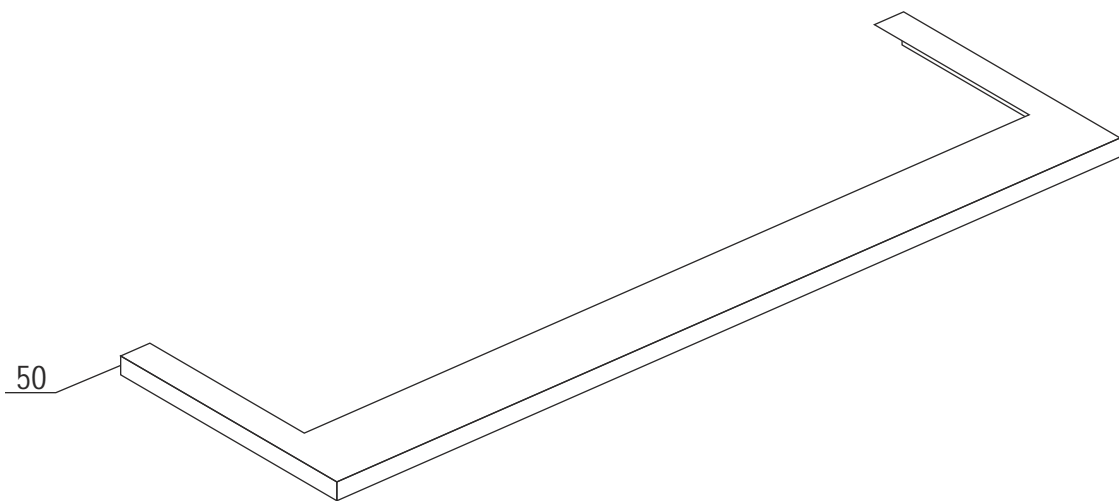

wersja 1

kolor płyta biały arktyczny W 1027 G
 blat 36 mm

obudowa
nierdzewka szlifowana
szlif 200

przelotki na kable