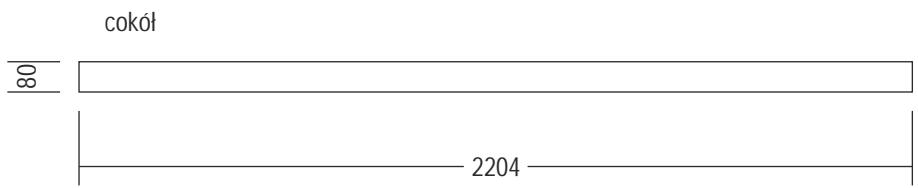

wersja 1

kolor płyta biały arktyczny W 1027 G
 blat 36 mm

obudowa
nierdzewka szlifowana
szlif 200

przelotki na kable