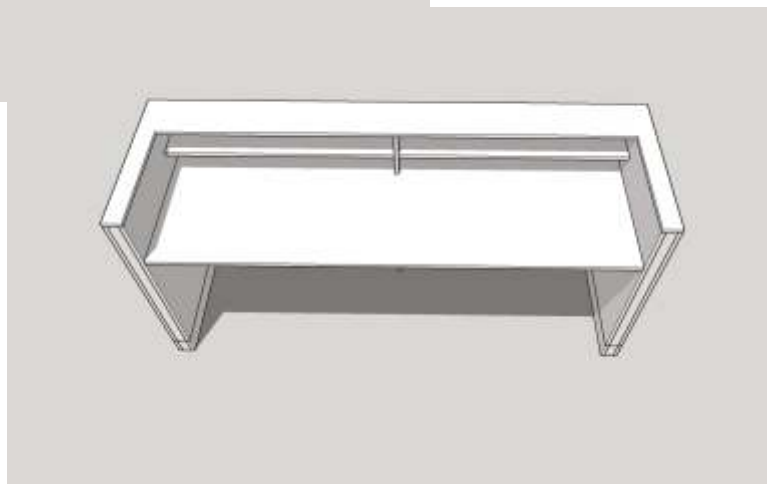

wersja 1

kolor płyta biały arktyczny W 1027 G
 blat 36 mm

obudowa
nierdzewka szlifowana
szlif 200

przelotki na kable