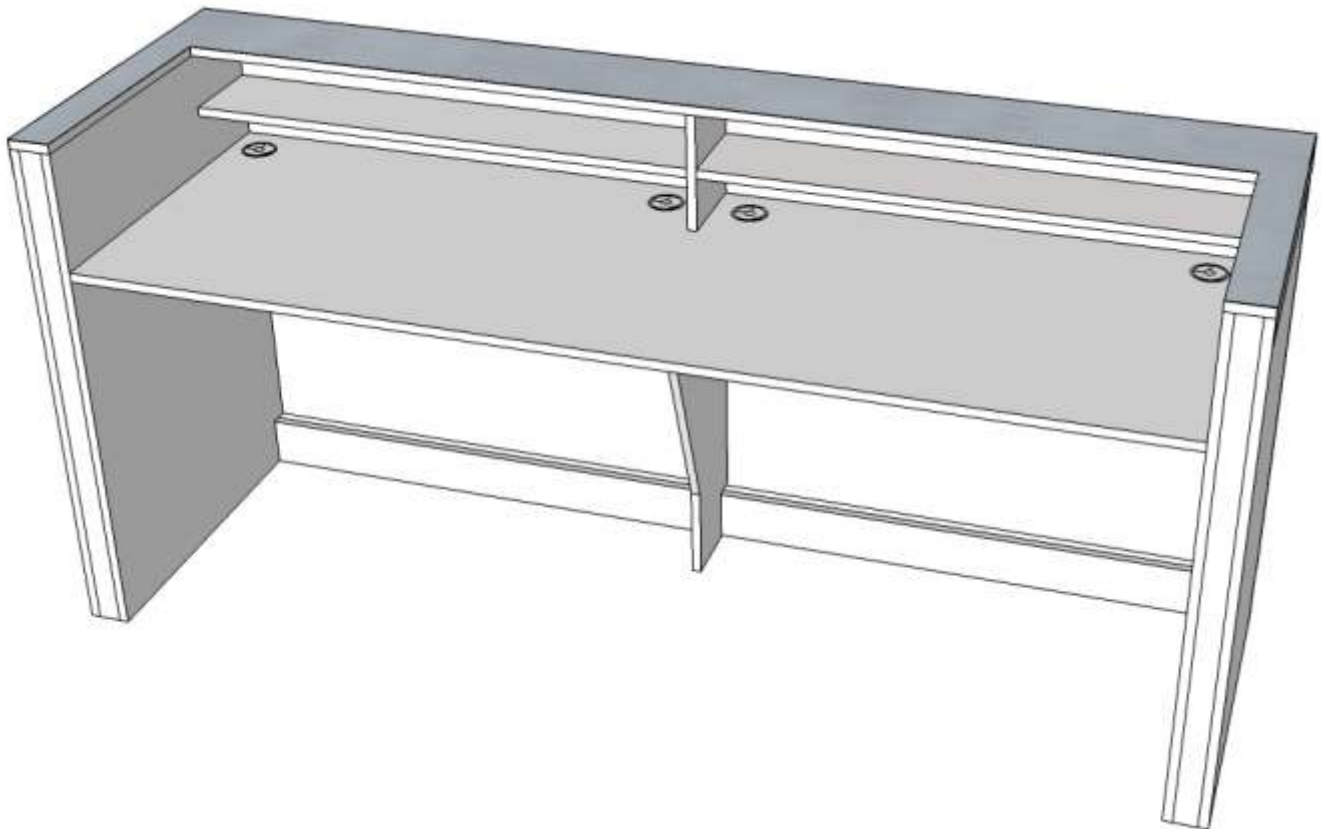

wersja 1

kolor płyta biały arktyczny W 1027 G
 blat 36 mm

obudowa
nierdzewka szlifowana
szlif 200

przelotki na kable