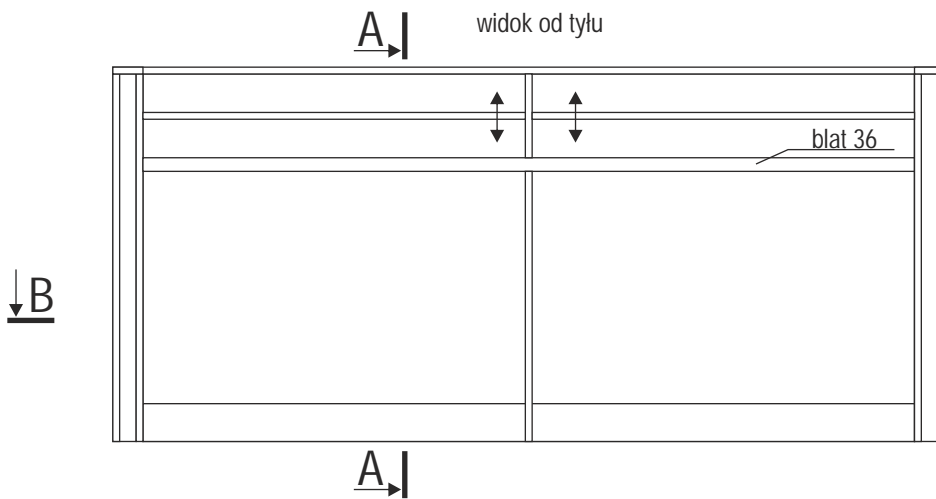

wersja 1

kolor płyta biały arktyczny W 1027 G
 blat 36 mm

obudowa
nierdzewka szlifowana
szlif 200

przelotki na kable