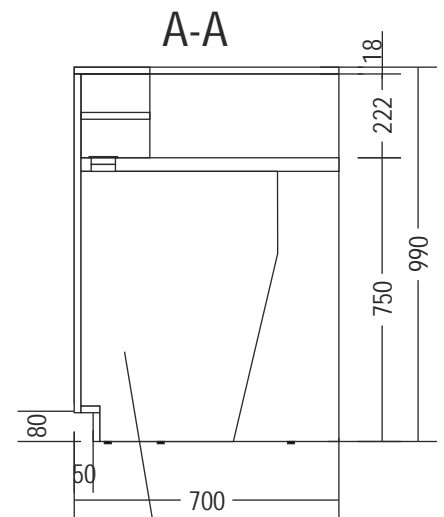

wersja 1

kolor płyta biały arktyczny W 1027 G
 blat 36 mm

obudowa
nierdzewka szlifowana
szlif 200

przelotki na kable