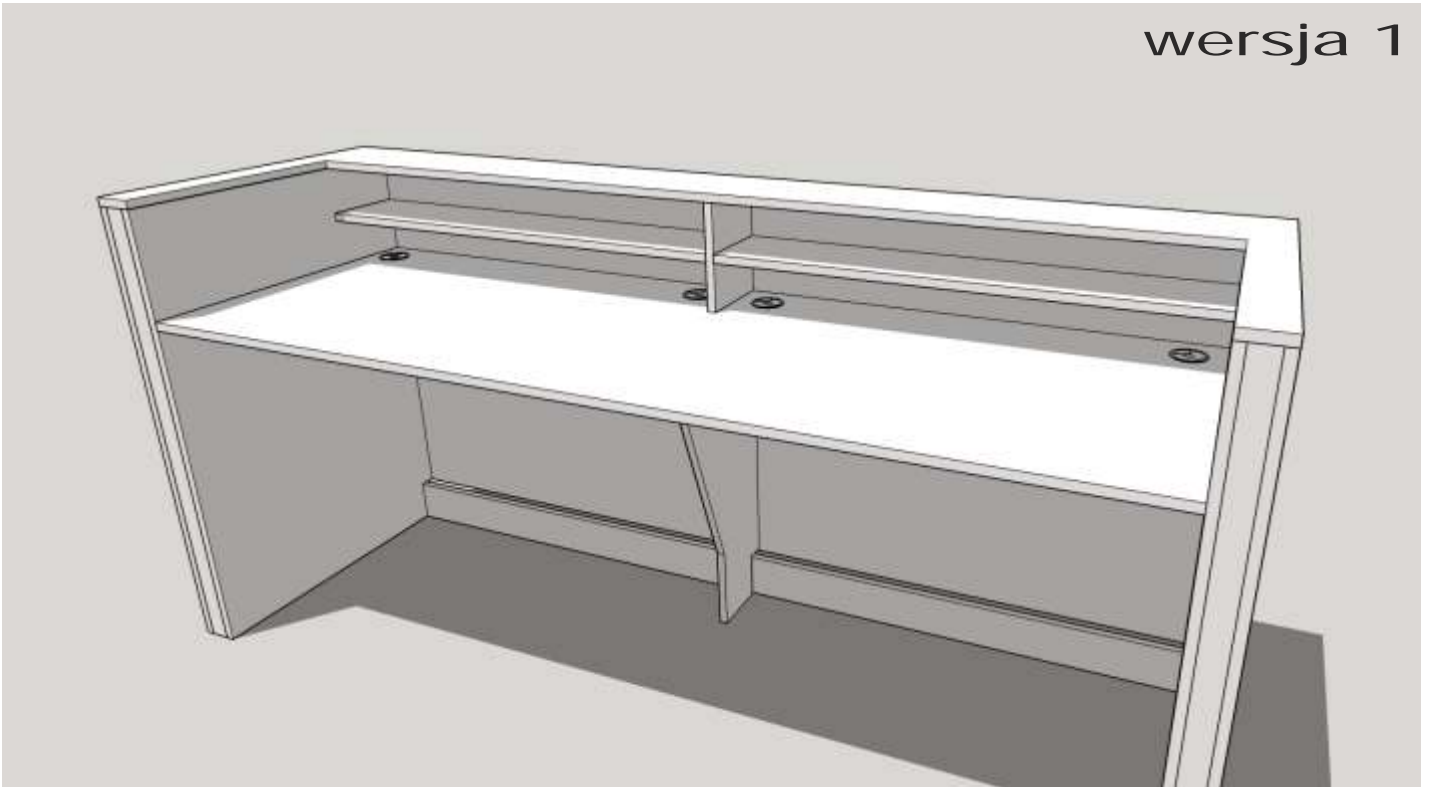

wersja 1

kolor płyta biały arktyczny W 1027 G
 blat 36 mm

obudowa
nierdzewka szlifowana
szlif 200

przelotki na kable