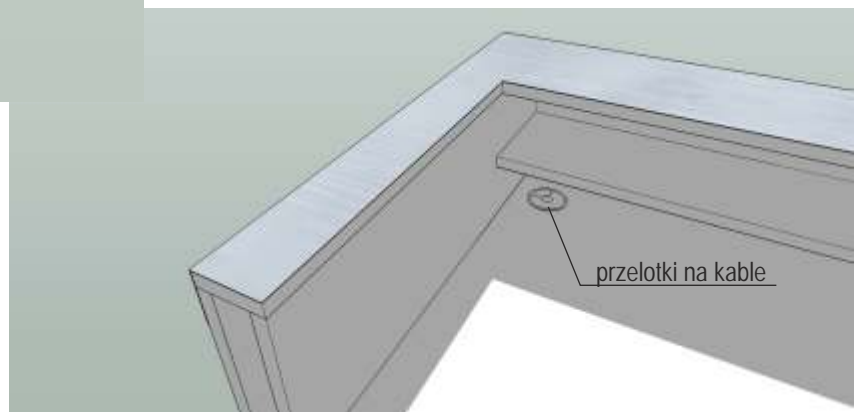

wersja 1

kolor płyta biały arktyczny W 1027 G
 blat 36 mm

obudowa
nierdzewka szlifowana
szlif 200

przelotki na kable