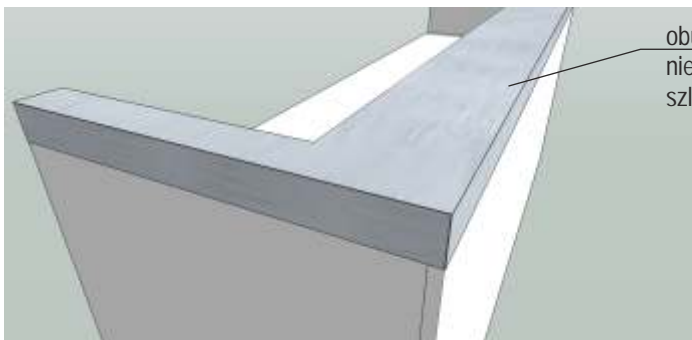

wersja 1

kolor płyta biały arktyczny W 1027 G
 blat 36 mm

obudowa
nierdzewka szlifowana
szlif 200

przelotki na kable