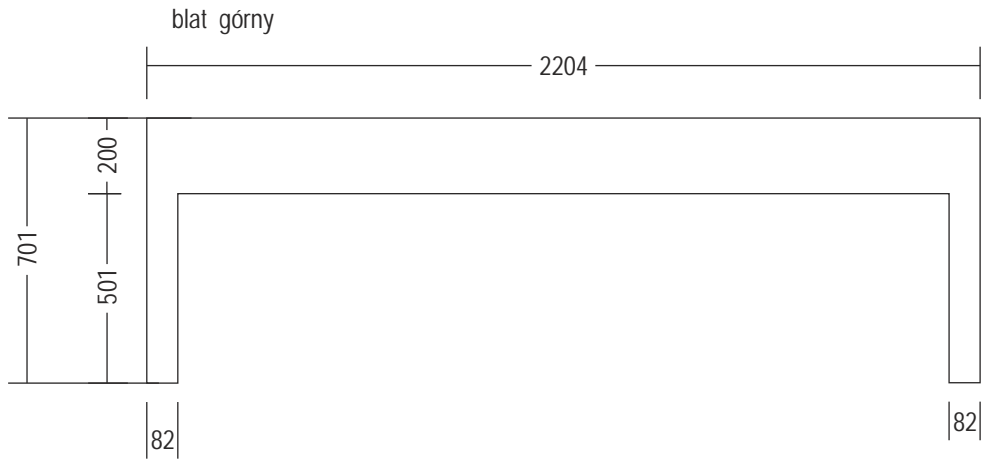

wersja 1

kolor płyta biały arktyczny W 1027 G
 blat 36 mm

obudowa
nierdzewka szlifowana
szlif 200

przelotki na kable